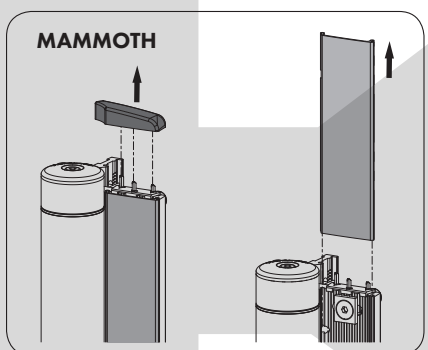

② VYROVNEJTE ADAPTÉRY

③ VYVRTEJTE OTVORY PRO ADAPTÉRY

④ VYVRTEJTE OTVORY PRO ADAPTÉRY
PRO ADAPTÉRY

Ø7/16"
Ø11mm

⑤ PŘIPEVNĚTE ADAPTÉRY K RÁMU A SLOUPKU

HEX
5mm

⑥ VYJMĚTE STÁVAJÍCÍ ŠROUBY PANTU A ZAVÍRAČE

HEX
5mm