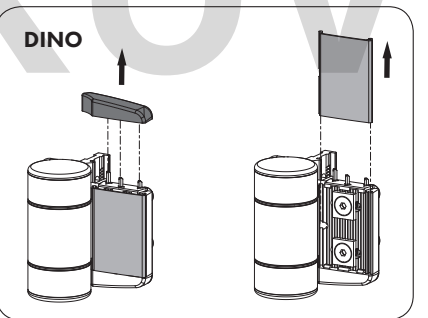

② VYROVNEJTE ADAPTÉRY

③ VYVRTEJTE OTVORY PRO ADAPTÉRY

④ VYVRTEJTE OTVORY PRO ADAPTÉRY
PRO ADAPTÉRY

Ø7/16"
Ø11mm

⑤ PŘIPEVNĚTE ADAPTÉRY K RÁMU A SLOUPKU

HEX
5mm

⑥ VYJMĚTE STÁVAJÍCÍ ŠROUBY PANTU A ZAVÍRAČE

HEX
5mm