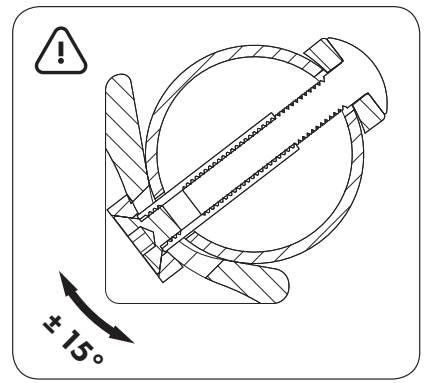

ADAPTÉRY

RÁM BRANKY

SLOUPEK

PRODUKT

VRTACÍ PŘÍPRAVEK

① ROZPAD A ROZMĚRY

Ø SLOUPEK		
min.	max.	
Ø1-7/8" Ø45 mm	Ø2-3/8" Ø64 mm	3 M8 x 45 mm
Ø2-7/8" Ø68 mm	Ø3" Ø86 mm	4 M8 x 70 mm
Ø4" Ø95 mm - Ø113 mm		5 M8 x 100 mm

Ø RÁM BRANKY		
min.	max.	
Ø1-3/8" Ø33 mm	Ø1-5/8" Ø44 mm	1 M8 x 30 mm
Ø1-7/8" Ø45 mm - Ø58 mm		2 M8 x 45 mm

LOCINOX USA

LIVE CHAT
www.locinoxusa.com

877-LOCINOX

help@locinoxusa.com

www.locinoxusa.com/clb-mammoth

② VYROVNEJTE ADAPTÉRY

③ VYVRTEJTE OTVORY PRO ADAPTÉRY

④ VYVRTEJTE OTVORY PRO ADAPTÉRY
PRO ADAPTÉRY

Ø7/16"
Ø11mm

⑤ PŘIPEVNĚTE ADAPTÉRY K RÁMU A SLOUPKU

HEX
5mm

⑥ VYJMĚTE STÁVAJÍCÍ ŠROUBY PANTU A ZAVÍRAČE

HEX
5mm