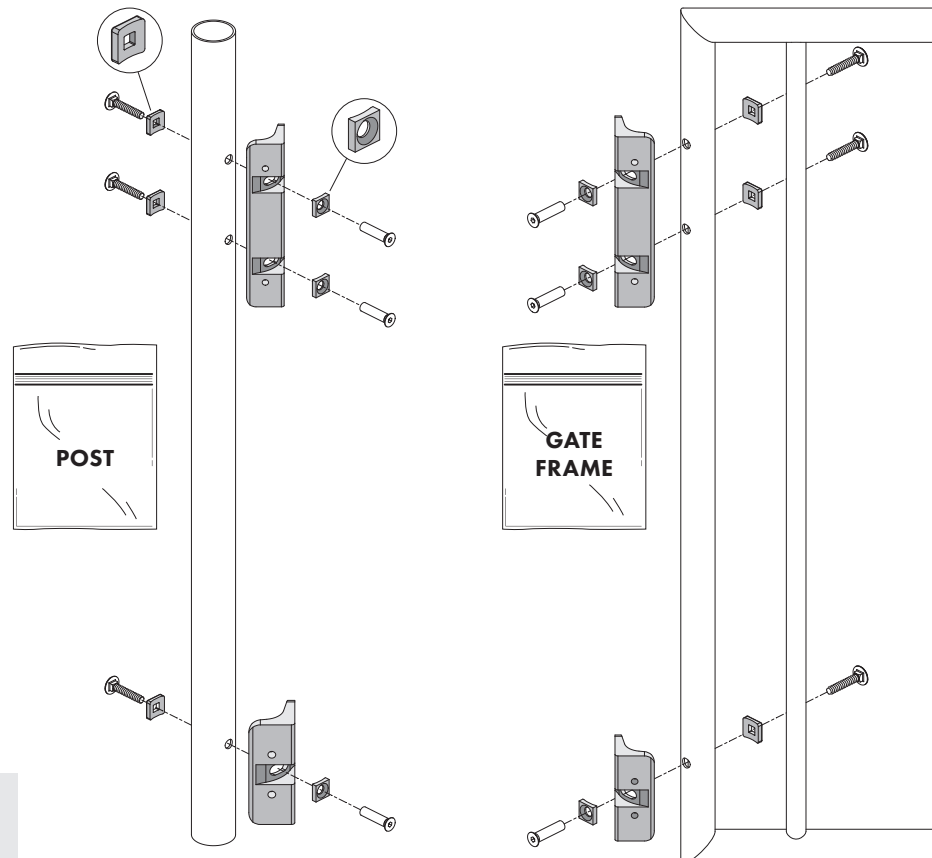

② VYROVNEJTE ADAPTÉRY

③ VYVRTEJTE OTVORY PRO ADAPTÉRY

④ VYVRTEJTE OTVORY PRO ADAPTÉRY
PRO ADAPTÉRY

Ø7/16"
Ø11mm

⑤ PŘIPEVNĚTE ADAPTÉRY K RÁMU A SLOUPKU

HEX
5mm

⑥ VYJMĚTE STÁVAJÍCÍ ŠROUBY PANTU A ZAVÍRAČE

HEX
5mm

⑦ NAMONTUJTE PANT A ZAVÍRAČ NA ADAPTÉRY

HEX
5mm

pictures@locinox.com

SUCCESSFUL
INSTALLATION?

Please send us your
pictures & videos

SUCCESSVOLLE
INSTALLATIE?

Stuur ons gerust uw
foto's & video's door

INSTALLATION
RÉUSSITE?