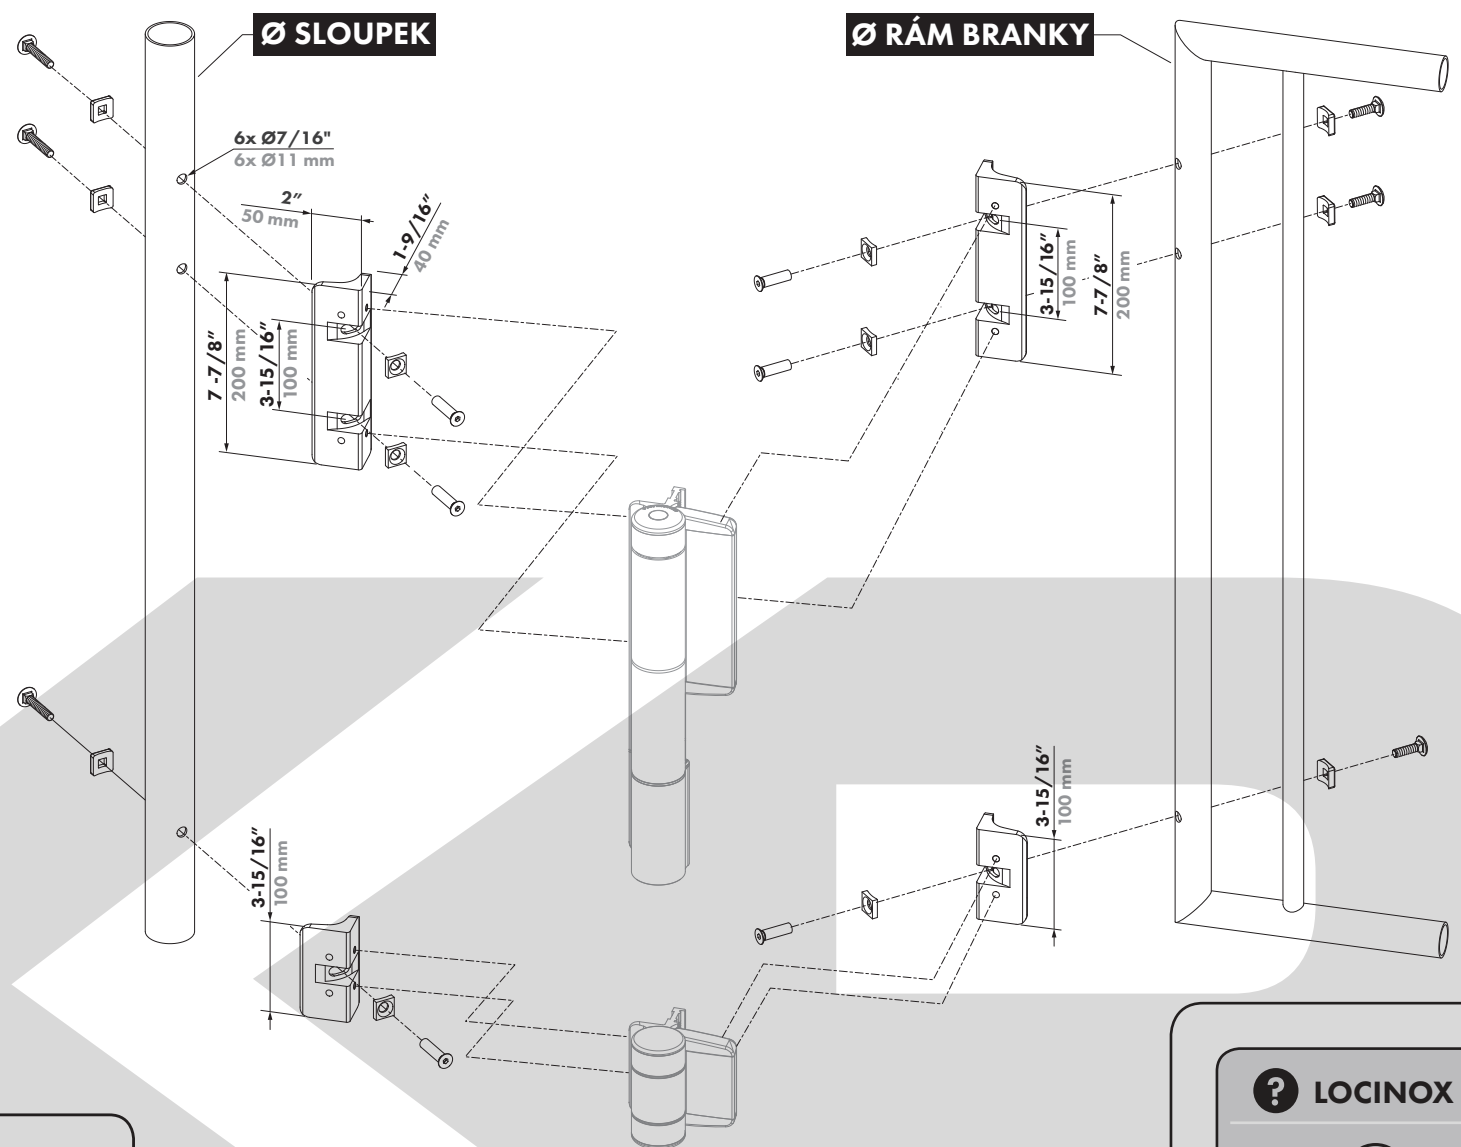

ADAPTÉRY

RÁM BRANKY

SLOUPEK

PRODUKT

VRTACÍ PŘÍPRAVEK

① ROZPAD A ROZMĚRY

Ø SLOUPEK		
min.	max.	
Ø1-7/8" Ø45 mm	Ø2-3/8" Ø64 mm	3 M8 x 45 mm
Ø2-7/8" Ø68 mm	Ø3" Ø86 mm	4 M8 x 70 mm
Ø4" Ø95 mm - Ø113 mm		5 M8 x 100 mm

Ø RÁM BRANKY		
min.	max.	
Ø1-3/8" Ø33 mm	Ø1-5/8" Ø44 mm	1 M8 x 30 mm
Ø1-7/8" Ø45 mm - Ø58 mm		2 M8 x 45 mm

LOCINOX USA

LIVE CHAT
www.locinoxusa.com

877-LOCINOX

help@locinoxusa.com

www.locinoxusa.com/clb-mammoth

② VYROVNEJTE ADAPTÉRY

③ VYVRTEJTE OTVORY PRO ADAPTÉRY

④ VYVRTEJTE OTVORY PRO ADAPTÉRY
PRO ADAPTÉRY

Ø7/16"
Ø11mm

⑤ PŘIPEVNĚTE ADAPTÉRY K RÁMU A SLOUPKU

HEX
5mm

⑥ VYJMĚTE STÁVAJÍCÍ ŠROUBY PANTU A ZAVÍRAČE

HEX
5mm