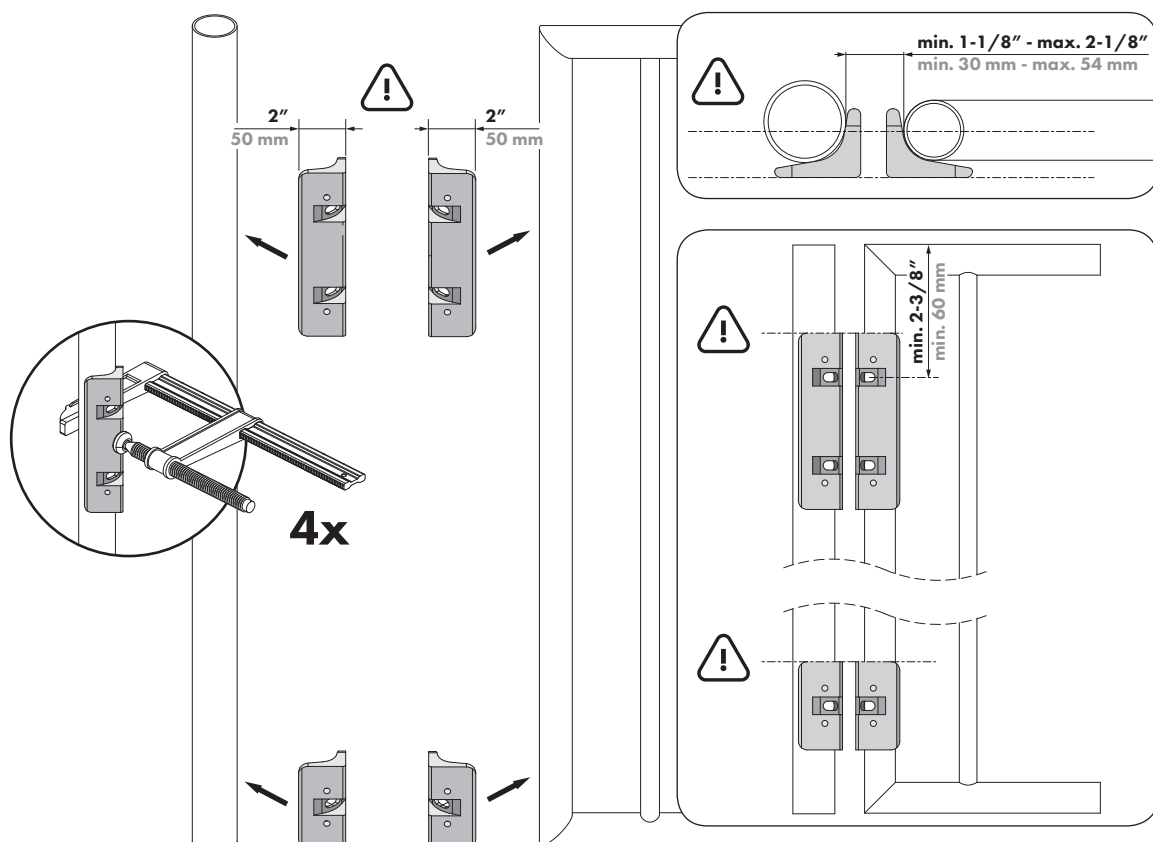

ADAPTÉRY

RÁM BRANKY

SLOUPEK

PRODUKT

VRTACÍ PŘÍPRAVEK

① ROZPAD A ROZMĚRY

Ø SLOUPEK		
min.	max.	
Ø1-7/8" Ø45 mm	Ø2-3/8" Ø64 mm	3 M8 x 45 mm
Ø2-7/8" Ø68 mm	Ø3" Ø86 mm	4 M8 x 70 mm
Ø4" Ø95 mm - Ø113 mm		5 M8 x 100 mm

Ø RÁM BRANKY		
min.	max.	
Ø1-3/8" Ø33 mm	Ø1-5/8" Ø44 mm	1 M8 x 30 mm
Ø1-7/8" Ø45 mm - Ø58 mm		2 M8 x 45 mm

LOCINOX USA

LIVE CHAT
www.locinoxusa.com

877-LOCINOX

help@locinoxusa.com

www.locinoxusa.com/clb-mammoth

② VYROVNEJTE ADAPTÉRY

③ VYVRTEJTE OTVORY PRO ADAPTÉRY

④ VYVRTEJTE OTVORY PRO ADAPTÉRY
PRO ADAPTÉRY

Ø7/16"
Ø11mm

⑤ PŘIPEVNĚTE ADAPTÉRY K RÁMU A SLOUPKU

HEX
5mm

⑥ VYJMĚTE STÁVAJÍCÍ ŠROUBY PANTU A ZAVÍRAČE

HEX
5mm