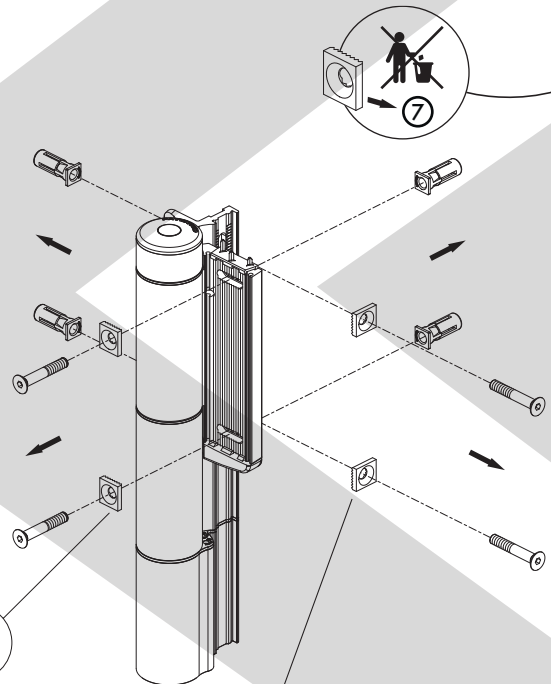

② VYROVNEJTE ADAPTÉRY

③ VYVRTEJTE OTVORY PRO ADAPTÉRY

④ VYVRTEJTE OTVORY PRO ADAPTÉRY
PRO ADAPTÉRY

Ø7/16"
Ø11mm

⑤ PŘIPEVNĚTE ADAPTÉRY K RÁMU A SLOUPKU

HEX
5mm

⑥ VYJMĚTE STÁVAJÍCÍ ŠROUBY PANTU A ZAVÍRAČE

HEX
5mm