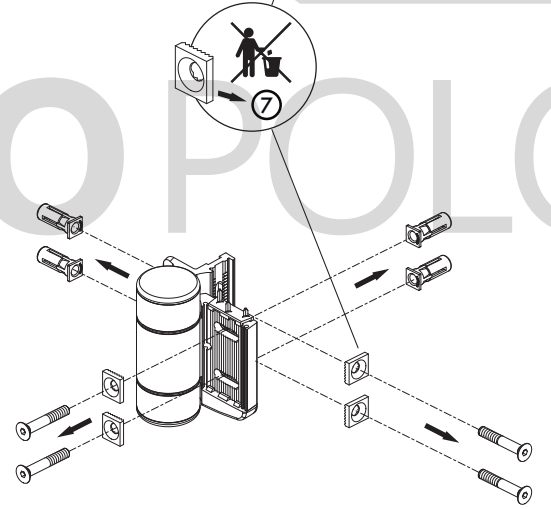

② VYROVNEJTE ADAPTÉRY

③ VYVRTEJTE OTVORY PRO ADAPTÉRY

④ VYVRTEJTE OTVORY PRO ADAPTÉRY
PRO ADAPTÉRY

Ø7/16"
Ø11mm

⑤ PŘIPEVNĚTE ADAPTÉRY K RÁMU A SLOUPKU

HEX
5mm

⑥ VYJMĚTE STÁVAJÍCÍ ŠROUBY PANTU A ZAVÍRAČE

HEX
5mm