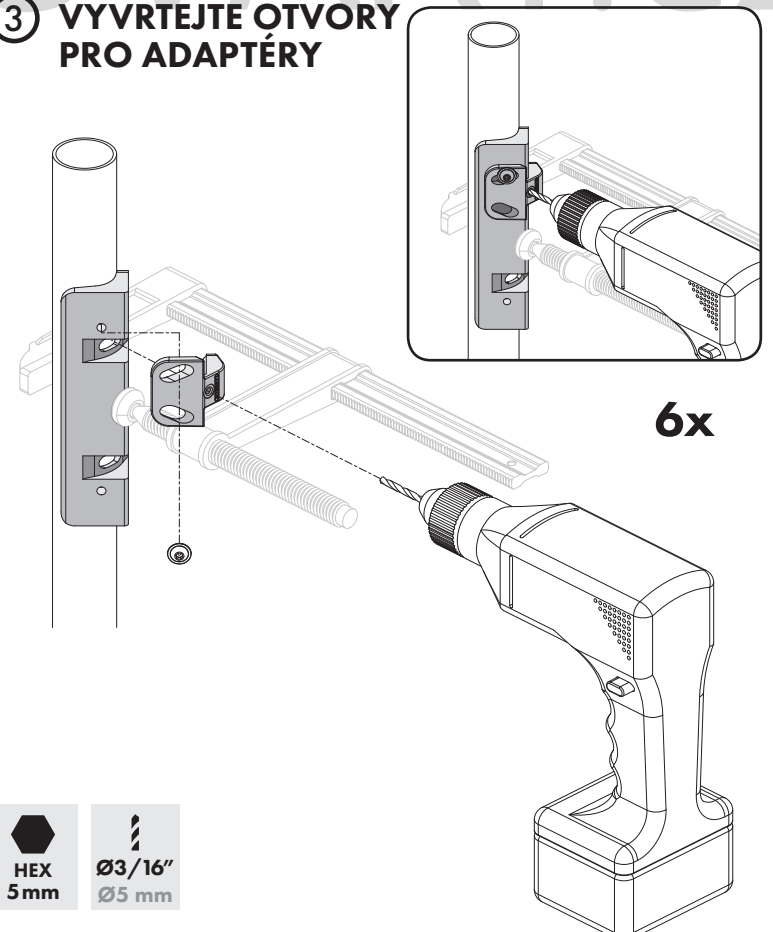

ADAPTÉRY

RÁM BRANKY

SLOUPEK

PRODUKT

VRTACÍ PŘÍPRAVEK

① ROZPAD A ROZMĚRY

Ø SLOUPEK		
min.	max.	
Ø1-7/8" Ø45 mm	Ø2-3/8" Ø64 mm	3 M8 x 45 mm
Ø2-7/8" Ø68 mm	Ø3" Ø86 mm	4 M8 x 70 mm
Ø4" Ø95 mm - Ø113 mm		5 M8 x 100 mm

Ø RÁM BRANKY		
min.	max.	
Ø1-3/8" Ø33 mm	Ø1-5/8" Ø44 mm	1 M8 x 30 mm
Ø1-7/8" Ø45 mm - Ø58 mm		2 M8 x 45 mm

LOCINOX USA

LIVE CHAT
www.locinoxusa.com

877-LOCINOX

help@locinoxusa.com

www.locinoxusa.com/clb-mammoth

② VYROVNEJTE ADAPTÉRY

③ VYVRTEJTE OTVORY PRO ADAPTÉRY

④ VYVRTEJTE OTVORY PRO ADAPTÉRY
PRO ADAPTÉRY

Ø7/16"
Ø11mm

⑤ PŘIPEVNĚTE ADAPTÉRY K RÁMU A SLOUPKU

HEX
5mm

⑥ VYJMĚTE STÁVAJÍCÍ ŠROUBY PANTU A ZAVÍRAČE

HEX
5mm