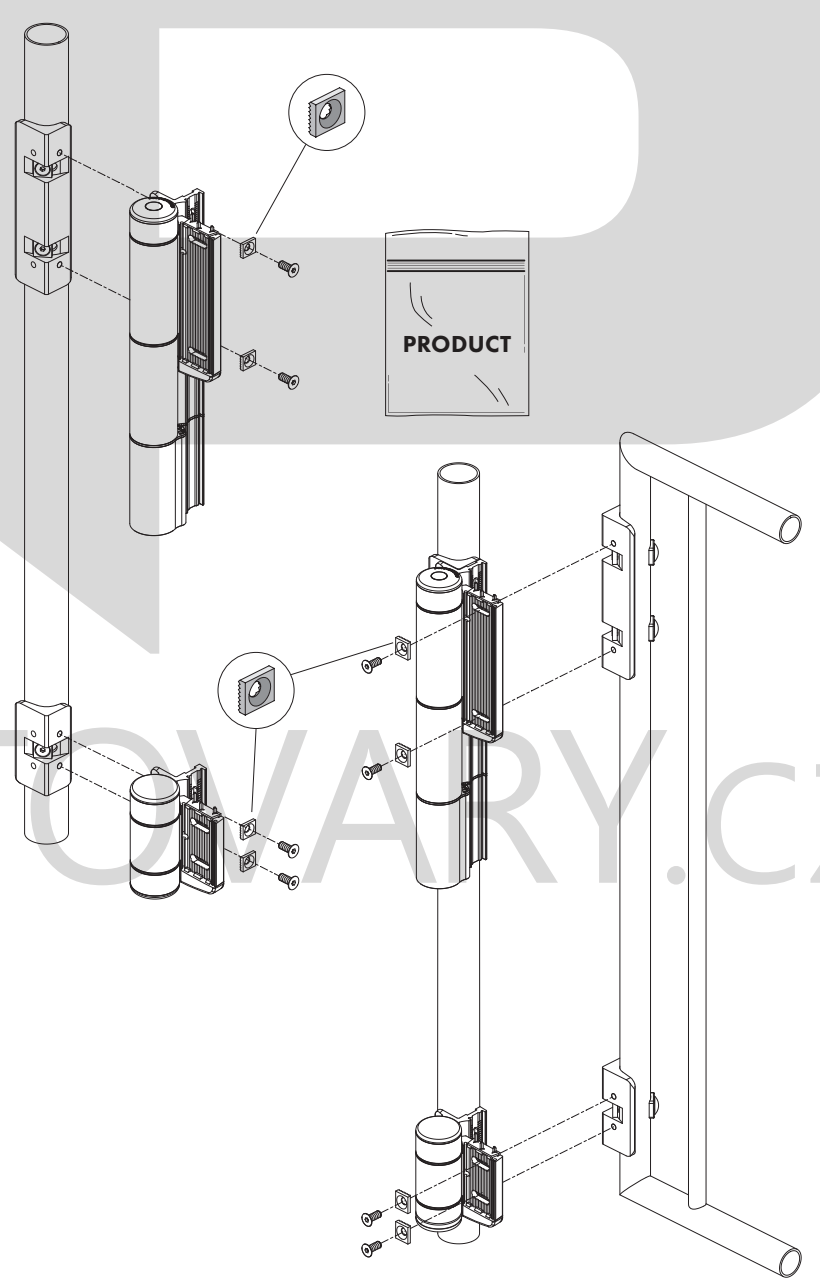

ADAPTÉRY

RÁM BRANKY

SLOUPEK

PRODUKT

VRTACÍ PŘÍPRAVEK

① ROZPAD A ROZMĚRY

Ø SLOUPEK		
min.	max.	
Ø1-7/8" Ø45 mm	Ø2-3/8" Ø64 mm	3 M8 x 45 mm
Ø2-7/8" Ø68 mm	Ø3" Ø86 mm	4 M8 x 70 mm
Ø4" Ø95 mm - Ø113 mm		5 M8 x 100 mm

② VYROVNEJTE ADAPTÉRY

③ VYVRTEJTE OTVORY PRO ADAPTÉRY

④ VYVRTEJTE OTVORY PRO ADAPTÉRY
PRO ADAPTÉRY

Ø7/16"
Ø11mm

⑤ PŘIPEVNĚTE ADAPTÉRY K RÁMU A SLOUPKU

HEX
5mm

⑥ VYJMĚTE STÁVAJÍCÍ ŠROUBY PANTU A ZAVÍRAČE

HEX
5mm

⑦ NAMONTUJTE PANT A ZAVÍRAČ NA ADAPTÉRY

HEX
5mm

pictures@locinox.com

SUCCESSFUL
INSTALLATION?

Please send us your
pictures & videos

SUCCESSVOLLE
INSTALLATIE?

Stuur ons gerust uw
foto's & video's door

INSTALLATION
RÉUSSITE?