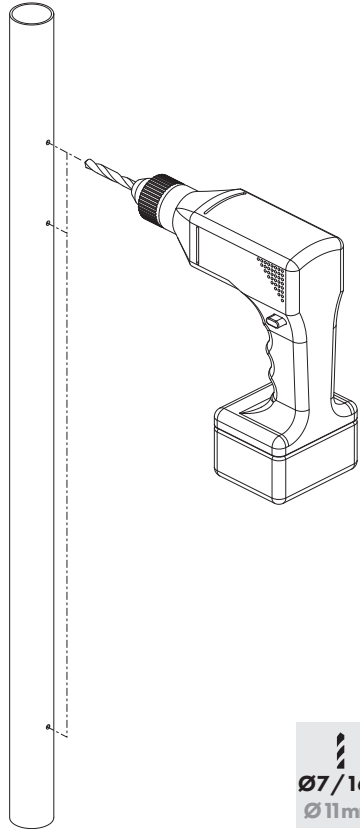

ADAPTÉRY

RÁM BRANKY

SLOUPEK

PRODUKT

VRTACÍ PŘÍPRAVEK

① ROZPAD A ROZMĚRY

Ø SLOUPEK		
min.	max.	
Ø1-7/8" Ø45 mm	Ø2-3/8" Ø64 mm	3 M8 x 45 mm
Ø2-7/8" Ø68 mm	Ø3" Ø86 mm	4 M8 x 70 mm
Ø4" Ø95 mm - Ø113 mm		5 M8 x 100 mm

Ø RÁM BRANKY		
min.	max.	
Ø1-3/8" Ø33 mm	Ø1-5/8" Ø44 mm	1 M8 x 30 mm
Ø1-7/8" Ø45 mm - Ø58 mm		2 M8 x 45 mm

LOCINOX USA

LIVE CHAT
www.locinoxusa.com

877-LOCINOX

help@locinoxusa.com

www.locinoxusa.com/clb-mammoth

② VYROVNEJTE ADAPTÉRY

③ VYVRTEJTE OTVORY PRO ADAPTÉRY

④ VYVRTEJTE OTVORY PRO ADAPTÉRY
PRO ADAPTÉRY

Ø7/16"
Ø11mm

⑤ PŘIPEVNĚTE ADAPTÉRY K RÁMU A SLOUPKU

HEX
5mm

⑥ VYJMĚTE STÁVAJÍCÍ ŠROUBY PANTU A ZAVÍRAČE

HEX
5mm