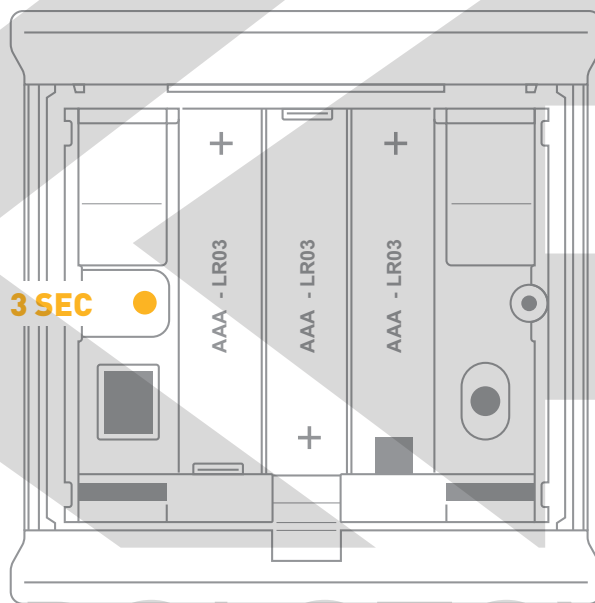

Instalace čtečky čipů

Nasadte čtečku čipů zpět na rám.

Zajistěte čtečku utažením šroubku.

Přípevnění čtečky čipů

Máte dvě možnosti: pomocí oboustranné lepicí pásky nebo vrutů.

Umístěte čtečku na nebo v blízkosti dveří. Pevně čtečku přitiskněte (pokud používáte oboustrannou pásku) nebo ji připevněte vruty

Pomocí čipů

Přidejte čipy do aplikace. Klikněte na záložku «Čipy» a poté +. Vypište číslo čipu.

Přiložte čip na čtečku.

Pomocí kódu

Vytvořte kód v aplikaci. Klepněte na «Správa přístupů», zvolte uživatele a pomocí tlačítka + přidejte kód klávesnice.

Zadejte váš kód.

Pro uzamčení dveří nejprve stiskněte tlačítko se symbolem zámku a poté zadejte kód nebo přiložte čip.

Reset zařízení

**Pro restart čtečky čipů:**

- 1- Otevřete čtečku.
- 2- Stiskněte na 3 sec tlačítko Reset.
- 3- Čtečka zapípá a 3x zeleně zabliká.