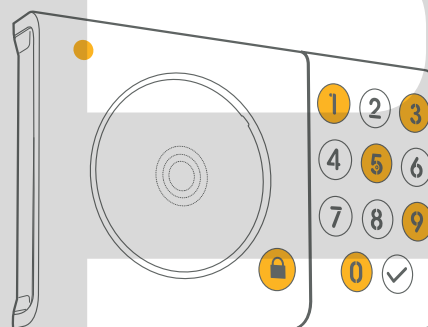

Instalace čtečky čipů

Nasadte čtečku čipů zpět na rám.

Zajistěte čtečku utažením šroubku.

Přípevnění čtečky čipů

Máte dvě možnosti: pomocí oboustranné lepicí pásky nebo vrutů.

Umístěte čtečku na nebo v blízkosti dveří. Pevně čtečku přitiskněte (pokud používáte oboustrannou pásku) nebo ji připevněte vruty

Dbejte prosím následujících instrukcí:

Neumisťujte čtečku dále než 5m od zámku

Neumisťujte čtečku na nebo v blízkosti zdrojů napětí

Neumisťujte čtečku na kovový podklad

Odemknutí a uzamknutí zámku Somfy Doorlock

Pomocí čipů

Přidejte čipy do aplikace. Klikněte na záložku «Čipy» a poté +. Vypište číslo čipu.

Přiložte čip na čtečku.

Pomocí kódu

Vytvořte kód v aplikaci. Klepněte na «Správa přístupů», zvolte uživatele a pomocí tlačítka + přidejte kód klávesnice.

Zadejte váš kód.

Pro uzamčení dveří nejprve stiskněte tlačítko se symbolem zámku a poté zadejte kód nebo přiložte čip.

Reset zařízení

**Pro restart čtečky čipů:**

- 1- Otevřete čtečku.
- 2- Stiskněte na 3 sec tlačítko Reset.
- 3- Čtečka zapípá a 3x zeleně zabliká.