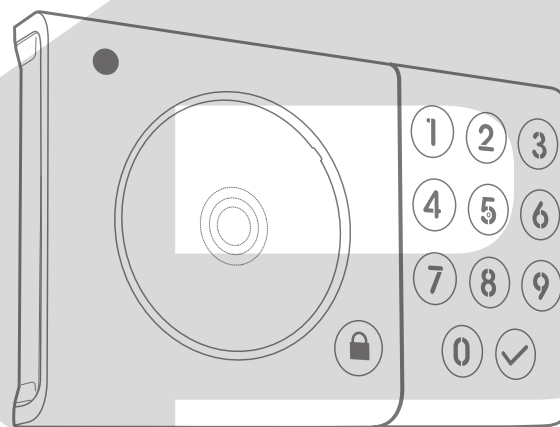

Technologie čtečky čipů <-> Bluetooth v4.0.

Radio frekvence 2,4 GHz

Frekvenční pásma 2402 - 2480 MHz p.a.r <25 mW

Dosah Bluetooth je přibližně 5 metrů

Technologie čtečky čipů <-> RFID

Rádiová frekvence 13,56 MHz

Frekvenční pásma 11,810 MHz - 15,310 MHz p.a.r <83 dBμA / m3m @ f = 13,56 MHz

Rozsah RFID - kontaktní

Napájení 4,5V 400mA AAA LR03

Stupeň krytí IP44

Provozní teplota -18 °C až +60 °C

Maximální počet čipů - 20