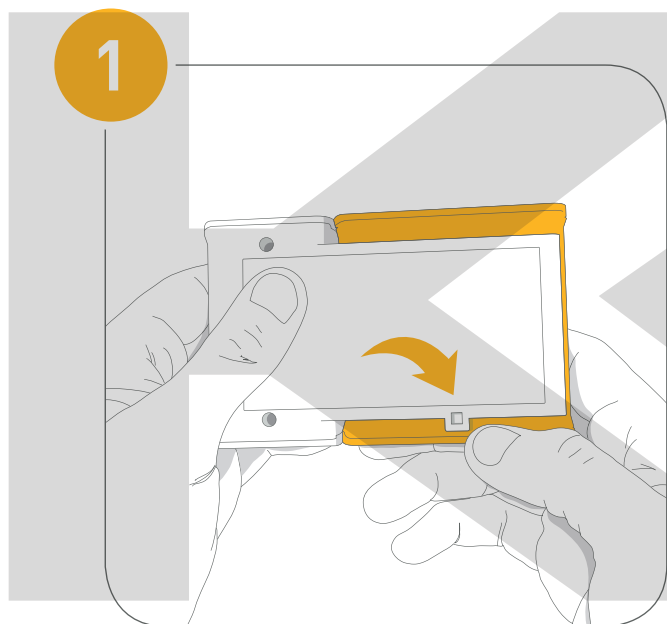

2401554 READER TOUCH FOR DOORLOCK - 2401555 READER TOUCH WITH KEYPAD FOR DOORLOCK

somfy®

Čtečka čipů
pro SOMFY Doorlock

CZ

Návod

PA4010D1

Obsah balení

- 1 Čtečka čipů
(volitelně s PIN klávesnicí)
- 2 Přístupová karta
- 3 Čipový přívěsek
- 4 Čipový náramek
- 5 Baterie AAA 3ks
- 6 Instalační kit
 - . Vrutky 3ks
 - . Hmoždinky 3ks
 - . Imbusový klíč

Nebo

KOVO POLOTOVARY.CZ

Instalace čtečky čipů

Otevřete čtečku čipů.

Vložte baterie dle vyznačené polarity.

KOVOPOLOTOVARY.CZ

Konfigurace čtečky v Somfy Keys aplikaci

3

Instalace čtečky čipů

Nasadte čtečku čipů zpět na rám.

Zajistěte čtečku utažením šroubku.

Přípevnění čtečky čipů

Máte dvě možnosti: pomocí oboustranné lepicí pásky nebo vrutů.

Umístěte čtečku na nebo v blízkosti dveří. Pevně čtečku přitiskněte (pokud používáte oboustrannou pásku) nebo ji připevněte vruty