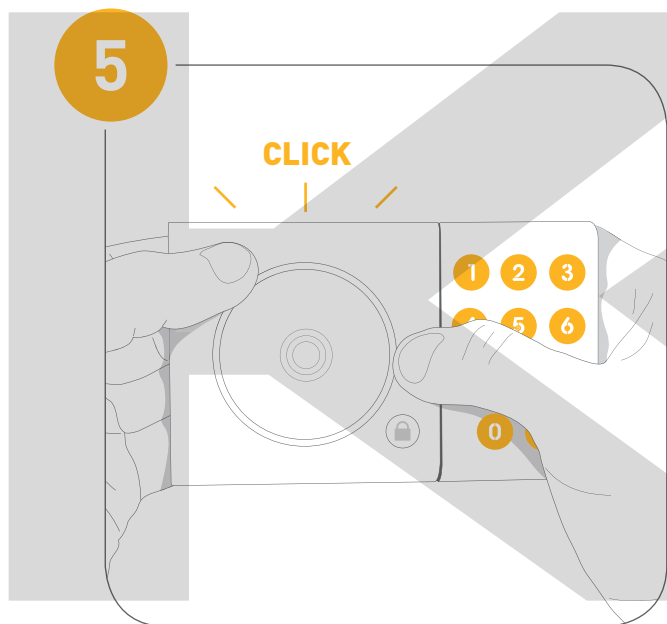

4

Váš Somfy Doorlock musí být již instalován na dveřích a kalibrován a nastaven aplikací Somfy Keys.

Otevřete aplikaci Somfy Keys.

Klepněte na «Správa přístupů»,
«Nastavení».

Rolujte níže a zvolte «Čtečka čipů».

Instalace čtečky čipů

Nasadte čtečku čipů zpět na rám.

Zajistěte čtečku utažením šroubku.

Přípevnění čtečky čipů

Máte dvě možnosti: pomocí oboustranné lepicí pásky nebo vrutů.

Umístěte čtečku na nebo v blízkosti dveří. Pevně čtečku přitiskněte (pokud používáte oboustrannou pásku) nebo ji připevněte vruty