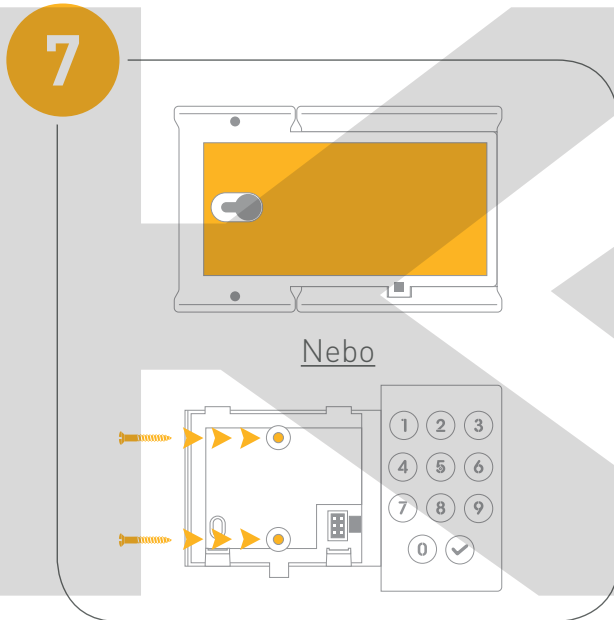

4

Váš Somfy Doorlock musí být již instalován na dveřích a kalibrován a nastaven aplikací Somfy Keys.

Otevřete aplikaci Somfy Keys.

Klepněte na «Správa přístupů»,
«Nastavení».

Rolujte níže a zvolte «Čtečka čipů».

Instalace čtečky čipů

Nasadte čtečku čipů zpět na rám.

Zajistěte čtečku utažením šroubku.

Přípevnění čtečky čipů

Máte dvě možnosti: pomocí oboustranné lepicí pásky nebo vrutů.

Umístěte čtečku na nebo v blízkosti dveří. Pevně čtečku přitiskněte (pokud používáte oboustrannou pásku) nebo ji připevněte vruty

Dbejte prosím následujících instrukcí:

Neumisťujte čtečku dále než 5m od zámku

Neumisťujte čtečku na nebo v blízkosti zdrojů napětí

Neumisťujte čtečku na kovový podklad

Odemknutí a uzamknutí zámku Somfy Doorlock

Pomocí čipů

Přidejte čipy do aplikace. Klikněte na záložku «Čipy» a poté +. Vypište číslo čipu.

Přiložte čip na čtečku.

Pomocí kódu

Vytvořte kód v aplikaci. Klepněte na «Správa přístupů», zvolte uživatele a pomocí tlačítka + přidejte kód klávesnice.