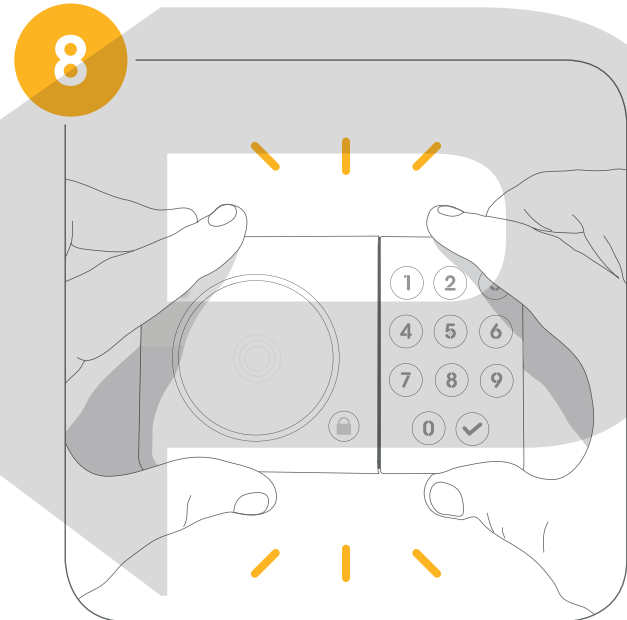

Instalace čtečky čipů

Nasadte čtečku čipů zpět na rám.

Zajistěte čtečku utažením šroubku.

Přípevnění čtečky čipů

Máte dvě možnosti: pomocí oboustranné lepicí pásky nebo vrutů.

Umístěte čtečku na nebo v blízkosti dveří. Pevně čtečku přitiskněte (pokud používáte oboustrannou pásku) nebo ji připevněte vruty