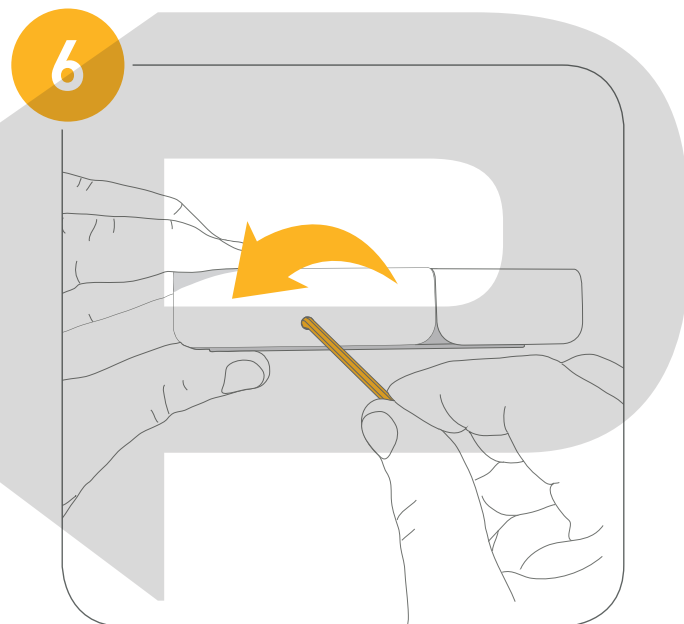

Nebo

KOVO POLOTOVARY.CZ

Instalace čtečky čipů

Otevřete čtečku čipů.

Vložte baterie dle vyznačené polarity.

KOVOPOLOTOVARY.CZ

Konfigurace čtečky v Somfy Keys aplikaci

3

4

Váš Somfy Doorlock musí být již instalován na dveřích a kalibrován a nastaven aplikací Somfy Keys.

Otevřete aplikaci Somfy Keys.

Klepněte na «Správa přístupů»,
«Nastavení».

Rolujte níže a zvolte «Čtečka čipů».

Instalace čtečky čipů

Nasadte čtečku čipů zpět na rám.

Zajistěte čtečku utažením šroubku.

Přípevnění čtečky čipů

Máte dvě možnosti: pomocí oboustranné lepicí pásky nebo vrutů.

Umístěte čtečku na nebo v blízkosti dveří. Pevně čtečku přitiskněte (pokud používáte oboustrannou pásku) nebo ji připevněte vruty