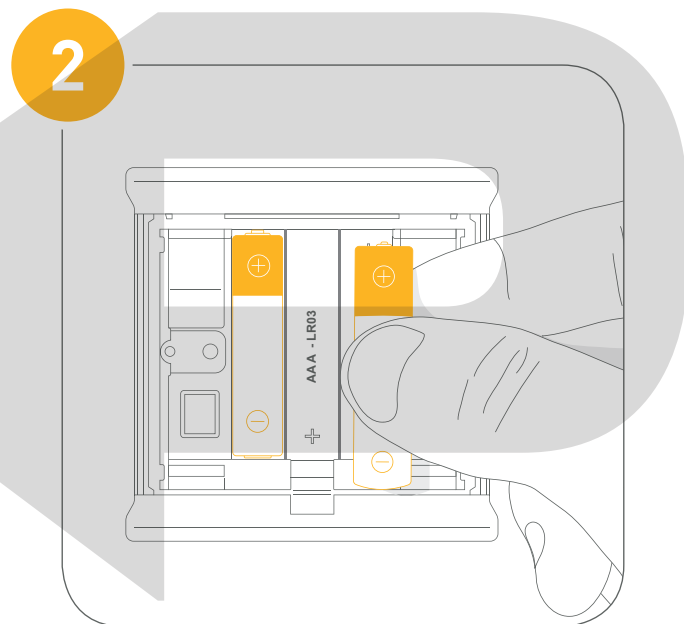

2401554 READER TOUCH FOR DOORLOCK - 2401555 READER TOUCH WITH KEYPAD FOR DOORLOCK

somfy®

Čtečka čipů
pro SOMFY Doorlock

CZ

Návod

PA4010D1

Obsah balení

- 1 Čtečka čipů
(volitelně s PIN klávesnicí)
- 2 Přístupová karta
- 3 Čipový přívěsek
- 4 Čipový náramek
- 5 Baterie AAA 3ks
- 6 Instalační kit
 - . Vrutky 3ks
 - . Hmoždinky 3ks
 - . Imbusový klíč

Nebo

KOVO POLOTOVARY.CZ

Instalace čtečky čipů

Otevřete čtečku čipů.

Vložte baterie dle vyznačené polarity.

KOVOPOLOTOVARY.CZ

Konfigurace čtečky v Somfy Keys aplikaci

3

4

Váš Somfy Doorlock musí být již instalován na dveřích a kalibrován a nastaven aplikací Somfy Keys.

Otevřete aplikaci Somfy Keys.

Klepněte na «Správa přístupů»,
«Nastavení».

Rolujte níže a zvolte «Čtečka čipů».

Instalace čtečky čipů

Nasadte čtečku čipů zpět na rám.

Zajistěte čtečku utažením šroubku.

Přípevnění čtečky čipů

Máte dvě možnosti: pomocí oboustranné lepicí pásky nebo vrutů.

Umístěte čtečku na nebo v blízkosti dveří. Pevně čtečku přitiskněte (pokud používáte oboustrannou pásku) nebo ji připevněte vruty