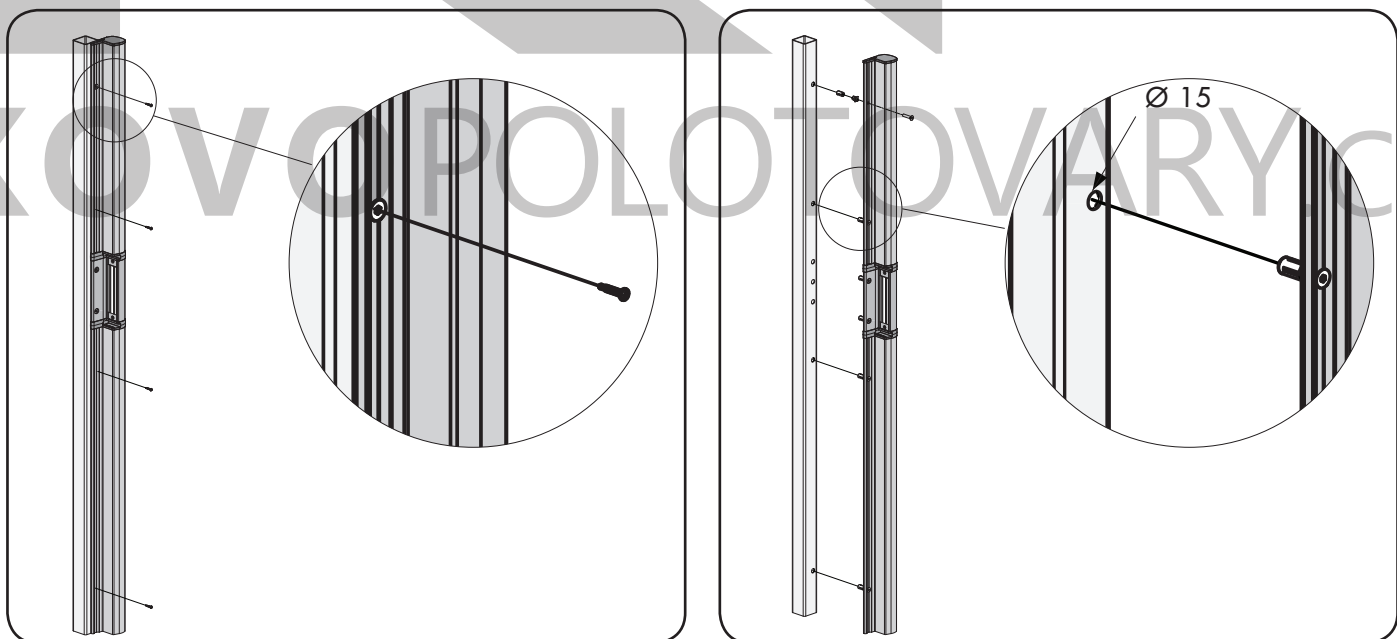

④ Montáž profilu