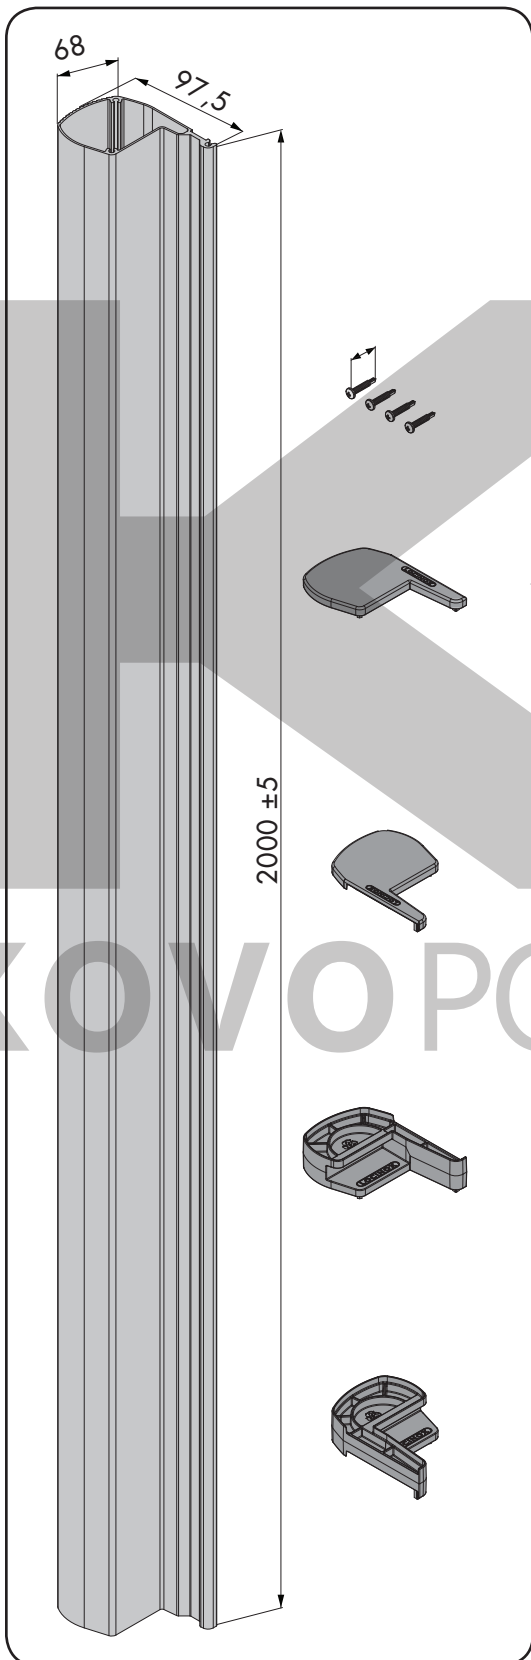

LOCINOX[®]

WWW.LOCINOX.COM

CODE: N-LINE-MAG-2500

① Rozměry

② Možnosti montáže

N-LINE-MAG-2500 a MAG2500
250 kg (2500N)

N-LINE-MAG-2500 a 2x MAGMAG2500
500 kg (5000N)

N-LINE-MAG-2500, 2x MAGMAG2500,
3006PULL, 500 kg (5000N)