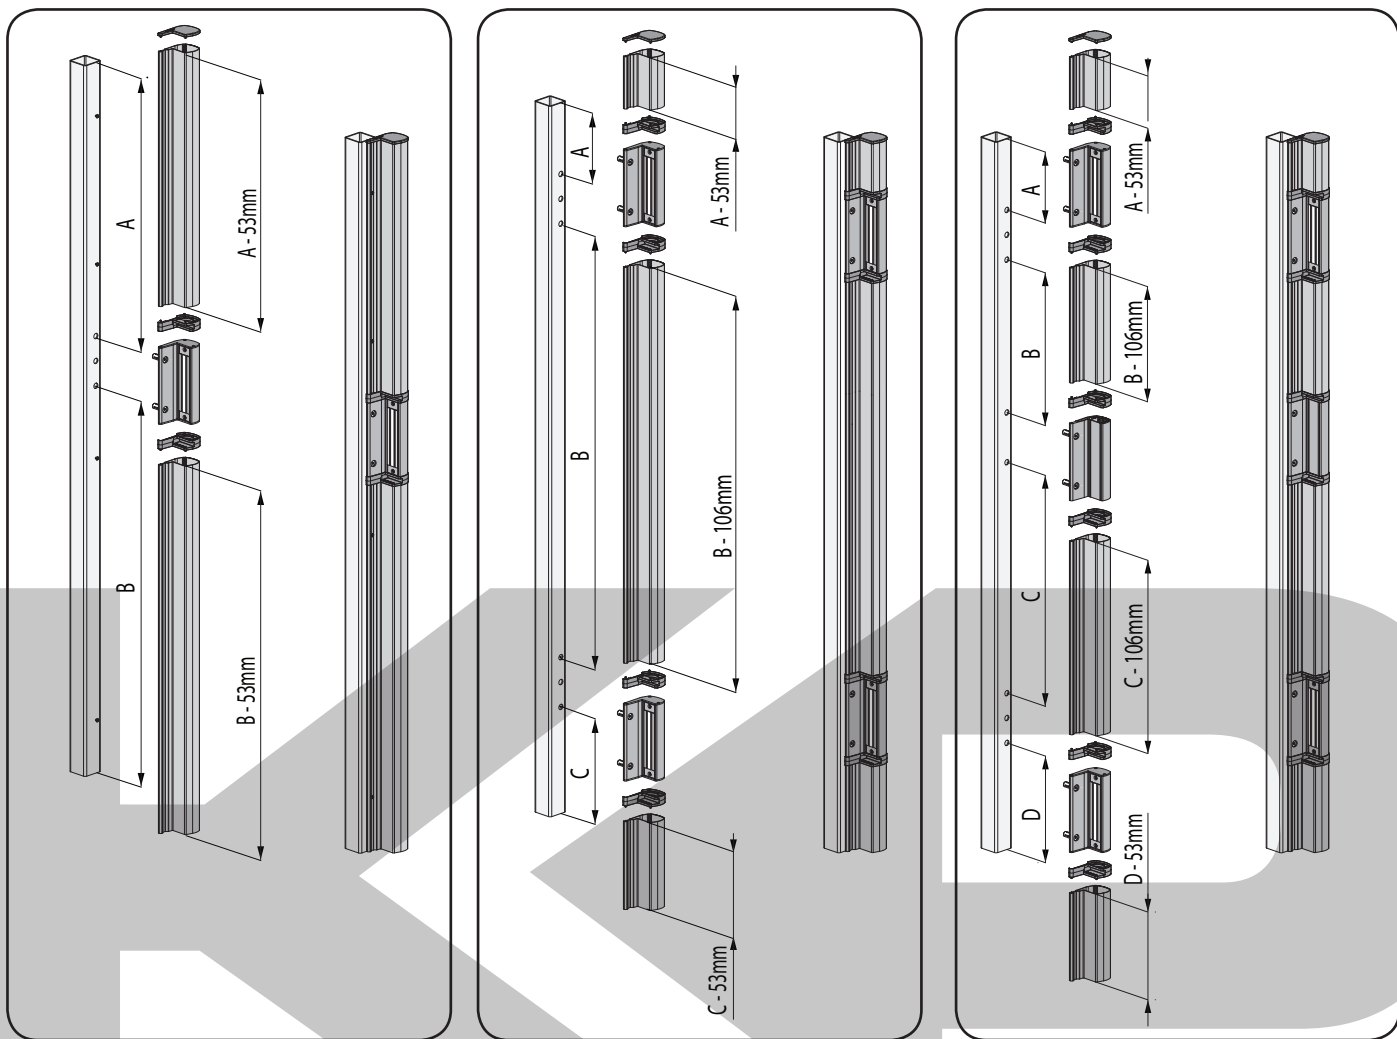

③ P íprava profilu