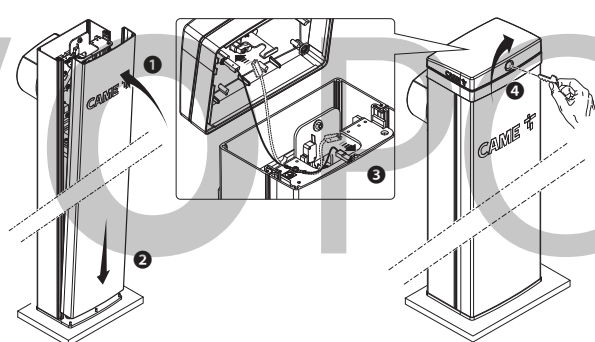

ČESKY

Všeobecná bezpečnostní opatření při instalaci

Tento výrobek smí být použit pouze k účelu, pro který je určen. Jakékoli jiné použití je nebezpečné. • Všechny postupy, které jsou v tomto návodu uvedeny, musí provádět výhradně odborně způsobilý a kvalifikovaný personál, který si počíná v souladu s platnými předpisy. • Při provádění všech instalačních postupů se vždy ujistěte, že je vypnuté síťové napájení.

Popis

803XA-0020 - Pás červených/zelených LED pro ramena závor o délce do 4 m.

803XA-0150 - Pás červených/zelených LED pro ramena závor o délce do 3 m.

803XA-0160 - Pás červených/zelených LED pro ramena závor o délce do 2 m.

Technické údaje

MODEL	803XA-0020	803XA-0150	803XA-0160
Napájení (V)	24 DC	24 DC	24 DC
Výkon (W)	5	4	3
Stupeň krytí (IP)	67	67	67

Elektrická přípojní J K

- **N** Černý kabel
- **R** Červený kabel
- **G** Žlutý kabel

Demontáž a likvidace

Obal a zařízení na konci jeho životnosti zodpovědně zlikvidujte v souladu s platnými zákony země, ve které zařízení používáte. Recyklovatelné části jsou označeny symbolem a identifikátorem materiálu. ÚDAJE A INFORMACE V TOMTO NÁVODU MOHOU BÝT ZMĚNĚNY KDYKOLIV A BEZ OZNÁMENÍ. ROZMĚRY, POKUD NENÍ UVEDENO JINAK, JSOU V MILIMETRECH. Příklad originálního návodu