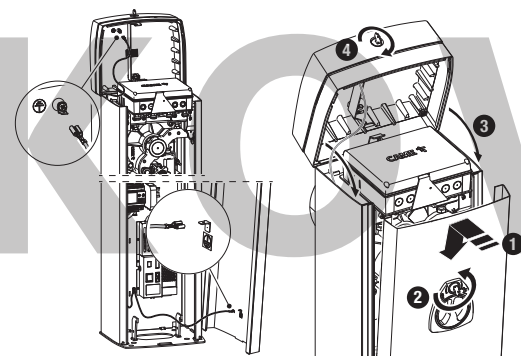

L

GPX40MGP - GPX40MGS

M

GPT40AGS

N