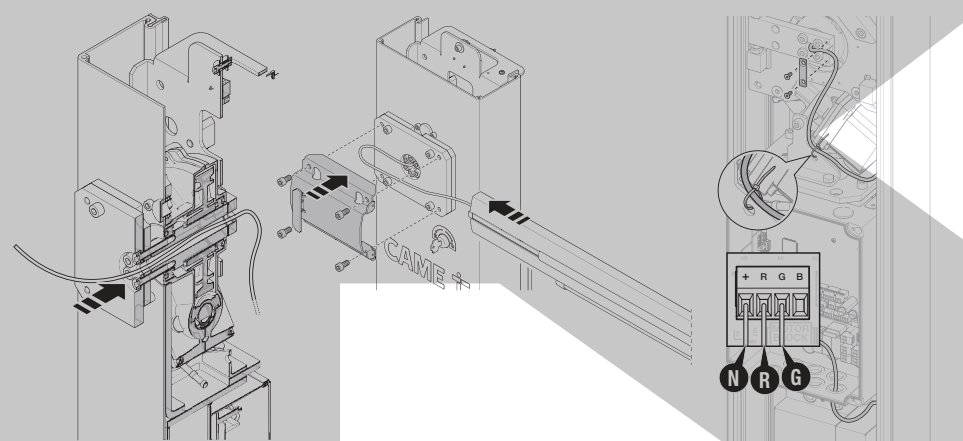

GPX40MGP - GPX40MGS

J

GPT40AGS

K

L

GPX40MGP - GPX40MGS

M

GPT40AGS

N

ČESKY

Všeobecná bezpečnostní opatření při instalaci

Tento výrobek smí být použit pouze k účelu, pro který je určen. Jakékoli jiné použití je nebezpečné. • Všechny postupy, které jsou v tomto návodu uvedeny, musí provádět výhradně odborně způsobilý a kvalifikovaný personál, který si počíná v souladu s platnými předpisy. • Při provádění všech instalačních postupů se vždy ujistěte, že je vypnuté síťové napájení.

Popis

803XA-0020 - Pás červených/zelených LED pro ramena závor o délce do 4 m.

803XA-0150 - Pás červených/zelených LED pro ramena závor o délce do 3 m.

803XA-0160 - Pás červených/zelených LED pro ramena závor o délce do 2 m.

Technické údaje

MODEL	803XA-0020	803XA-0150	803XA-0160
Napájení (V)	24 DC	24 DC	24 DC
Výkon (W)	5	4	3
Stupeň krytí (IP)	67	67	67

Elektrická přípojní J K

- **N** Černý kabel
- **R** Červený kabel
- **G** Žlutý kabel

Demontáž a likvidace

Obal a zařízení na konci jeho životnosti zodpovědně zlikvidujte v souladu s platnými zákony země, ve které zařízení používáte. Recyklovatelné části jsou označeny symbolem a identifikátorem materiálu. ÚDAJE A INFORMACE V TOMTO NÁVODU MOHOU BÝT ZMĚNĚNY KDYKOLIV A BEZ OZNÁMENÍ. ROZMĚRY, POKUD NENÍ UVEDENO JINAK, JSOU V MILIMETRECH. Příklad originálního návodu