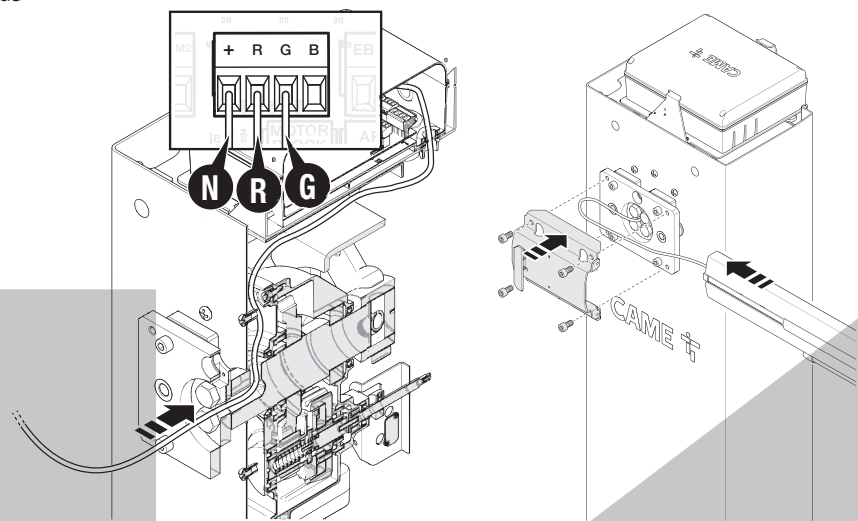

GPX40MGP - GPX40MGS

J

GPT40AGS

K