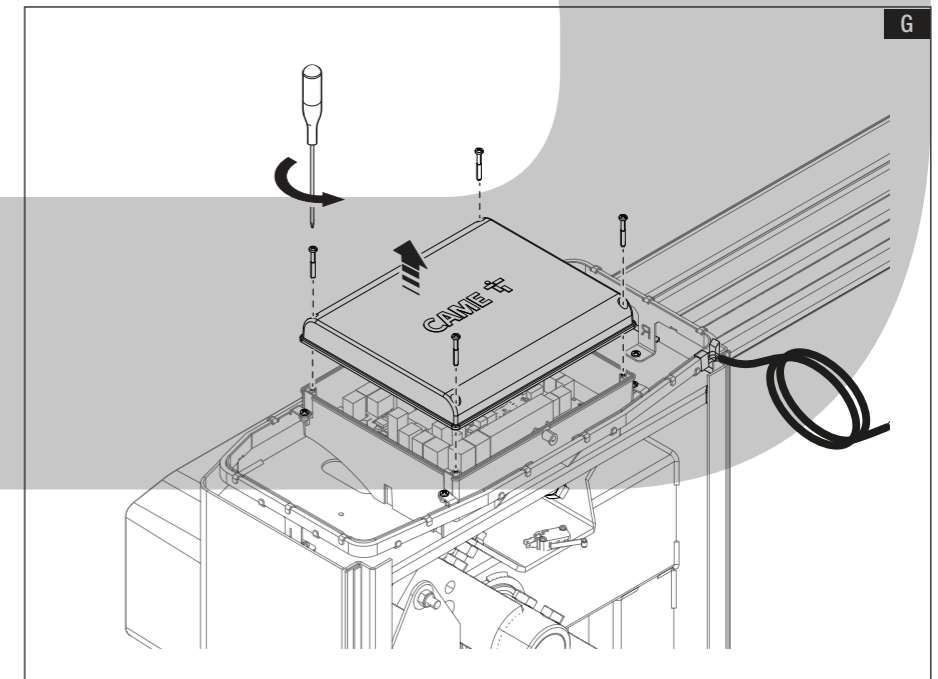

CAME

FA01496M4A

803XA-0430

CZ Český

CAME S.P.A.

Via Martiri Della Libertà, 15
31030 - Dosson di Casier
Treviso - Italy

CAME.COM

FA01496M4A - 07/2020

KOVOPOLOTOVARNA CZ