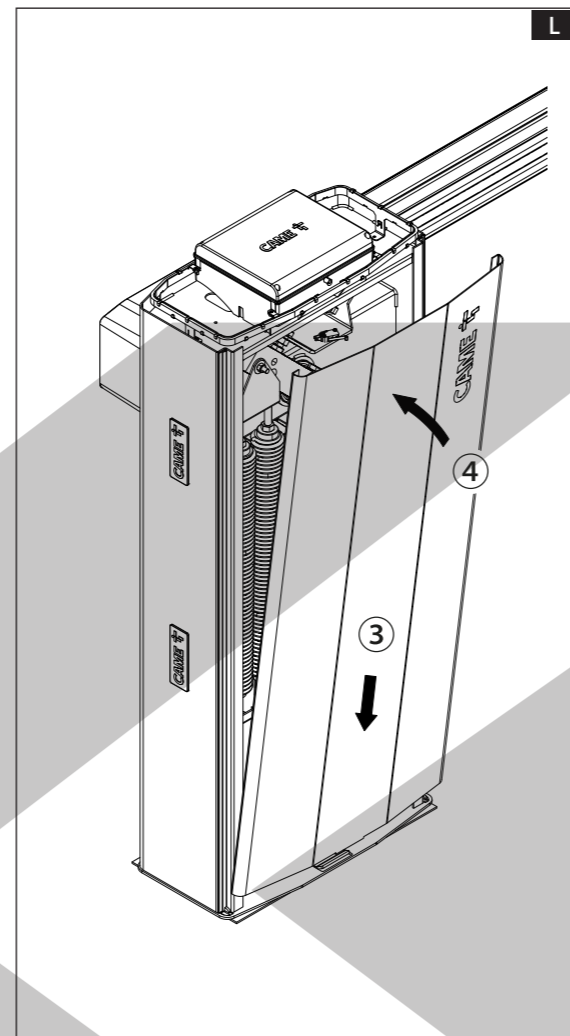

ČESKY

Všeobecná bezpečnostní opatření při instalaci

Tento výrobek smí být použit pouze k účelu, pro který je určen. Jakékoli jiné použití je nebezpečné. • Veškeré postupy uvedené v tomto návodu musí provádět výhradně zkušený a kvalifikovaný odborník v souladu s aktuálně platnými předpisy. • Ve všech fázích instalace musí být odpojen hlavní napájecí zdroj.

Popis součástí A

- 1 Držák světelné obruby
- 2 Světelná obruba
- 3 Samořezné šrouby 3,9 × 9,5

Technické údaje

MODEL	803XA-0430
Napájení (V – 50/60 Hz)	24 DC
Výkon (W)	5
Provozní teplota (°C)	-20 ÷ +55
Stupeň krytí (IP)	67

Elektrická připojení B

- 1 - Černý kabel
- 2 - Červený kabel
- 3 - Žlutý kabel
- 4 - Modrý kabel (není použit)

Demontáž a likvidace

Obal i zařízení na konci jeho životnosti zodpovědně zlikvidujte v souladu s platnými zákony země, ve které zařízení používáte. Recyklovatelné součásti jsou označeny symbolem a identifikátorem materiálu.

Údaje a informace v tomto návodu mohou být změněny kdykoliv a bez oznámení. ROZMĚRY, POKUD NENÍ UVEDENO JINAK, JSOU V MILIMETRECH. Překlad originálního návodu