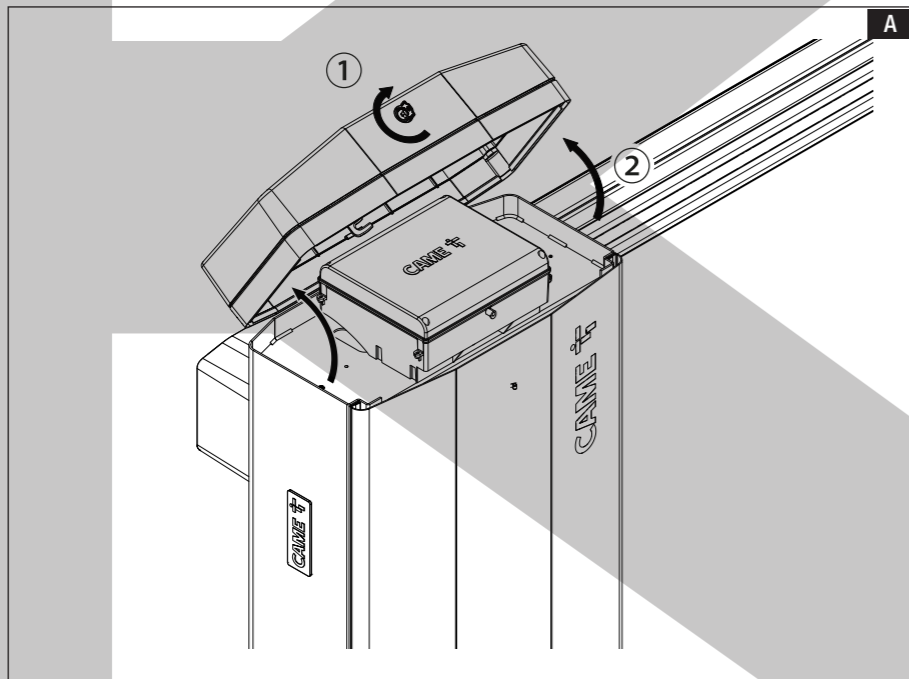

CAME

FA01496M4A

803XA-0430

CZ Český

CAME S.P.A.

Via Martiri Della Libertà, 15
31030 - Dosson di Casier
Treviso - Italy

CAME.COM

FA01496M4A - 07/2020

KOVOPOLOTOVARNA CZ