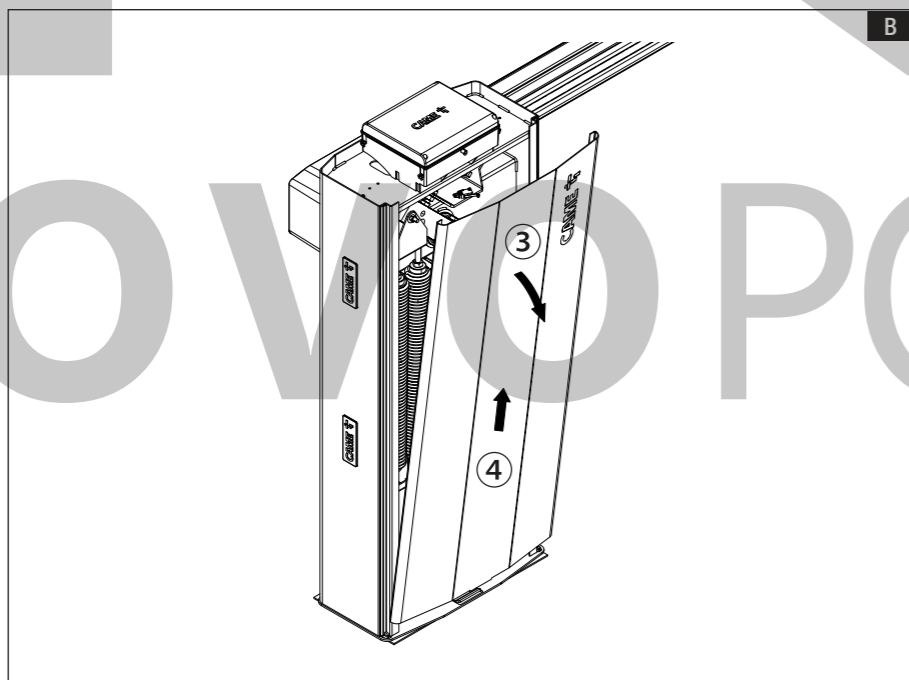

CAME 

FA01496M4A

803XA-0430

CZ Český

CAME S.P.A.

Via Martiri Della Libertà, 15
31030 - Dosson di Casier
Treviso - Italy

CAME.COM

FA01496M4A - 07/2020

Popis součástí A

- 1 Držák světelné obruby
- 2 Světelná obruba
- 3 Samořezné šrouby 3,9 × 9,5

Technické údaje

MODEL	803XA-0430
Napájení (V – 50/60 Hz)	24 DC
Výkon (W)	5
Provozní teplota (°C)	-20 ÷ +55
Stupeň krytí (IP)	67