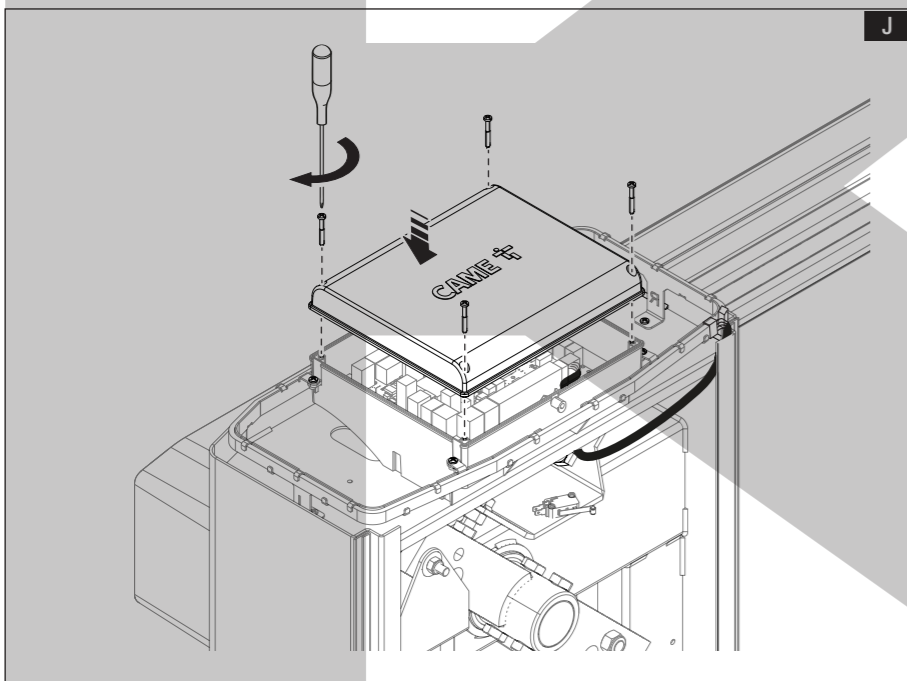

ČESKY

Všeobecná bezpečnostní opatření při instalaci

Tento výrobek smí být použit pouze k účelu, pro který je určen. Jakékoli jiné použití je nebezpečné. • Veškeré postupy uvedené v tomto návodu musí provádět výhradně zkušený a kvalifikovaný odborník v souladu s aktuálně platnými předpisy. • Ve všech fázích instalace musí být odpojen hlavní napájecí zdroj.

Popis součástí A

- 1 Držák světelné obruby
- 2 Světelná obruba
- 3 Samořezné šrouby 3,9 × 9,5

Technické údaje

MODEL	803XA-0430
Napájení (V – 50/60 Hz)	24 DC
Výkon (W)	5
Provozní teplota (°C)	-20 ÷ +55
Stupeň krytí (IP)	67

Elektrická připojení B

- 1 - Černý kabel
- 2 - Červený kabel
- 3 - Žlutý kabel
- 4 - Modrý kabel (není použit)

Demontáž a likvidace

Obal i zařízení na konci jeho životnosti zodpovědně zlikvidujte v souladu s platnými zákony země, ve které zařízení používáte. Recyklovatelné součásti jsou označeny symbolem a identifikátorem materiálu.

Údaje a informace v tomto návodu mohou být změněny kdykoliv a bez oznámení. ROZMĚRY, POKUD NENÍ UVEDENO JINAK, JSOU V MILIMETRECH. Překlad originálního návodu