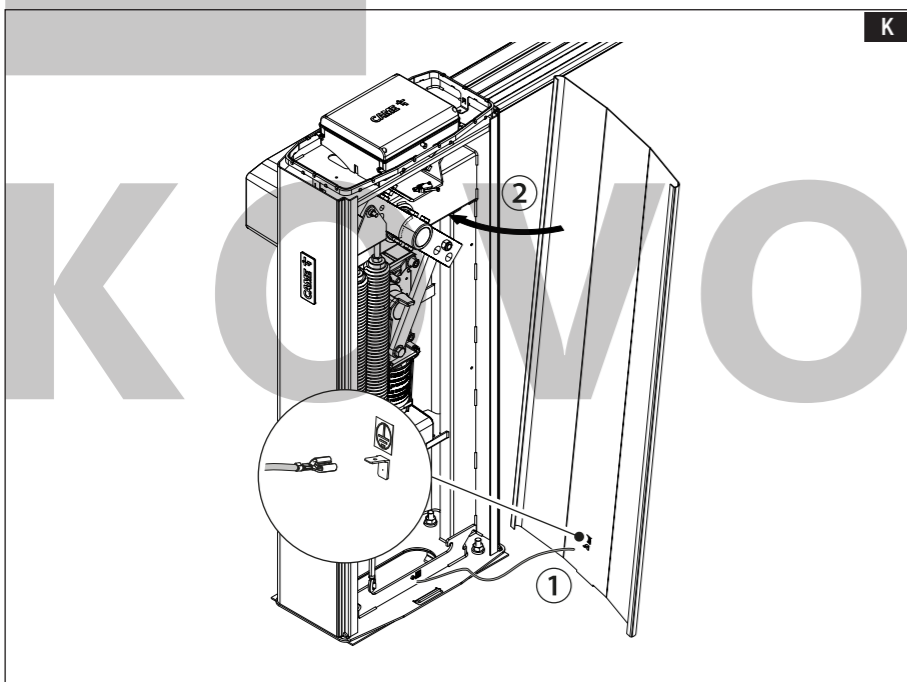

ČESKY

Všeobecná bezpečnostní opatření při instalaci

Tento výrobek smí být použit pouze k účelu, pro který je určen. Jakékoli jiné použití je nebezpečné. • Veškeré postupy uvedené v tomto návodu musí provádět výhradně zkušený a kvalifikovaný odborník v souladu s aktuálně platnými předpisy. • Ve všech fázích instalace musí být odpojen hlavní napájecí zdroj.

Popis součástí A

- 1 Držák světelné obruby
- 2 Světelná obruba
- 3 Samořezné šrouby 3,9 × 9,5

Technické údaje

MODEL	803XA-0430
Napájení (V – 50/60 Hz)	24 DC
Výkon (W)	5
Provozní teplota (°C)	-20 ÷ +55
Stupeň krytí (IP)	67

Elektrická připojení B

- 1 - Černý kabel
- 2 - Červený kabel
- 3 - Žlutý kabel
- 4 - Modrý kabel (není použit)

Demontáž a likvidace

Obal i zařízení na konci jeho životnosti zodpovědně zlikvidujte v souladu s platnými zákony země, ve které zařízení používáte. Recyklovatelné součásti jsou označeny symbolem a identifikátorem materiálu.

Údaje a informace v tomto návodu mohou být změněny kdykoliv a bez oznámení. ROZMĚRY, POKUD NENÍ UVEDENO JINAK, JSOU V MILIMETRECH. Překlad originálního návodu