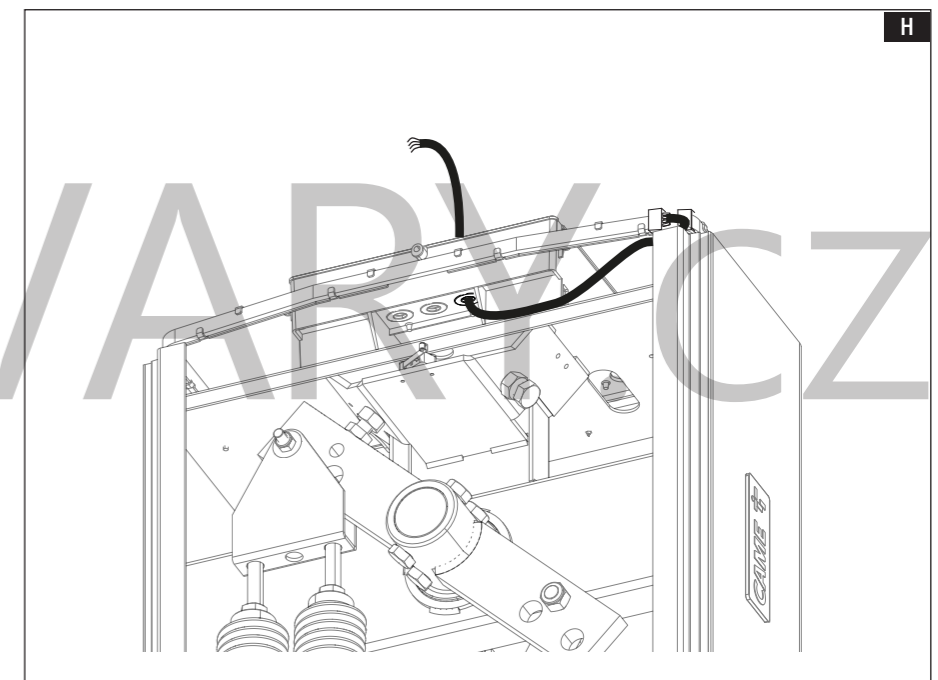

CAME

FA01496M4A

803XA-0430

CZ Český

CAME S.P.A.

Via Martiri Della Libertà, 15
31030 - Dosson di Casier
Treviso - Italy

CAME.COM

FA01496M4A - 07/2020

KOVOPOLOTOVARNA CZ