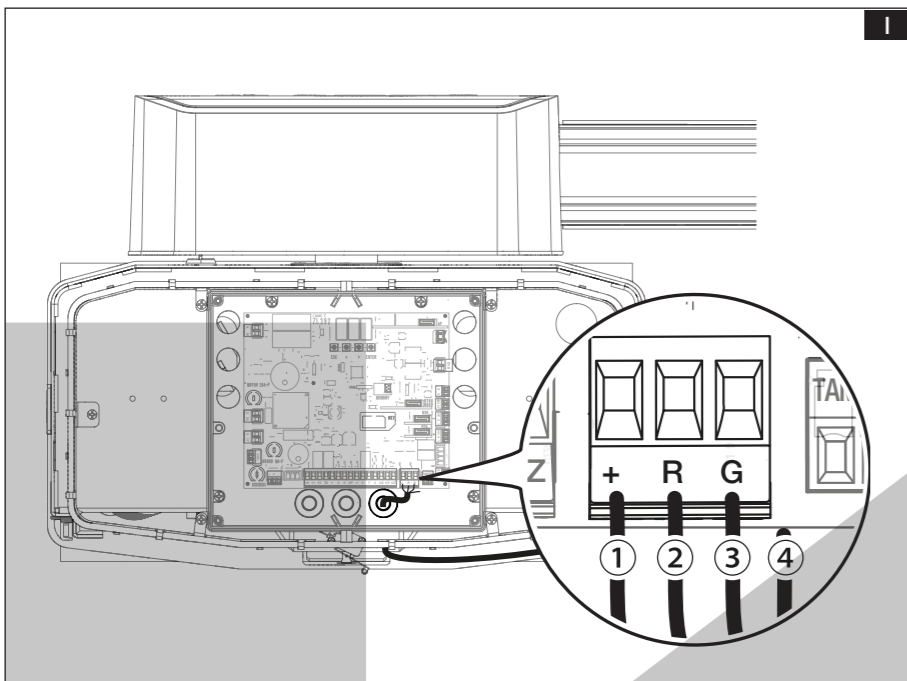

ČESKY

Všeobecná bezpečnostní opatření při instalaci

Tento výrobek smí být použit pouze k účelu, pro který je určen. Jakékoli jiné použití je nebezpečné. • Veškeré postupy uvedené v tomto návodu musí provádět výhradně zkušený a kvalifikovaný odborník v souladu s aktuálně platnými předpisy. • Ve všech fázích instalace musí být odpojen hlavní napájecí zdroj.

Popis součástí A

- 1 Držák světelné obruby
- 2 Světelná obruba
- 3 Samořezné šrouby 3,9 × 9,5

Technické údaje

MODEL	803XA-0430
Napájení (V – 50/60 Hz)	24 DC
Výkon (W)	5
Provozní teplota (°C)	-20 ÷ +55
Stupeň krytí (IP)	67

Elektrická připojení B

- 1 - Černý kabel
- 2 - Červený kabel
- 3 - Žlutý kabel
- 4 - Modrý kabel (není použit)

Demontáž a likvidace

Obal i zařízení na konci jeho životnosti zodpovědně zlikvidujte v souladu s platnými zákony země, ve které zařízení používáte. Recyklovatelné součásti jsou označeny symbolem a identifikátorem materiálu.

Údaje a informace v tomto návodu mohou být změněny kdykoliv a bez oznámení. ROZMĚRY, POKUD NENÍ UVEDENO JINAK, JSOU V MILIMETRECH. Překlad originálního návodu