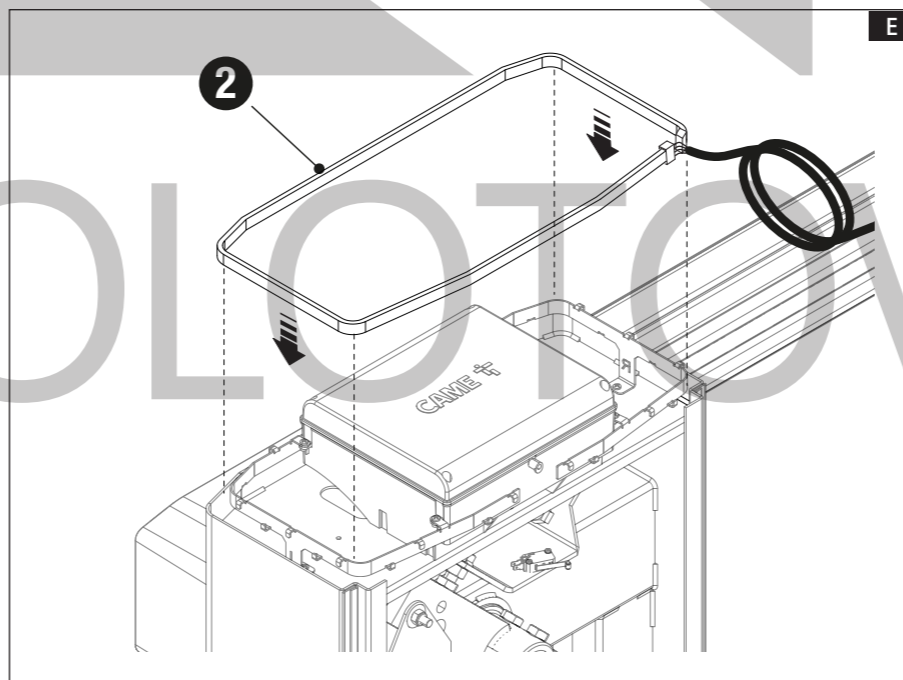

CAME

FA01496M4A

803XA-0430

CZ Český

CAME S.P.A.

Via Martiri Della Libertà, 15
31030 - Dosson di Casier
Treviso - Italy

CAME.COM

FA01496M4A - 07/2020

KOVOPOLOTOVARNA CZ