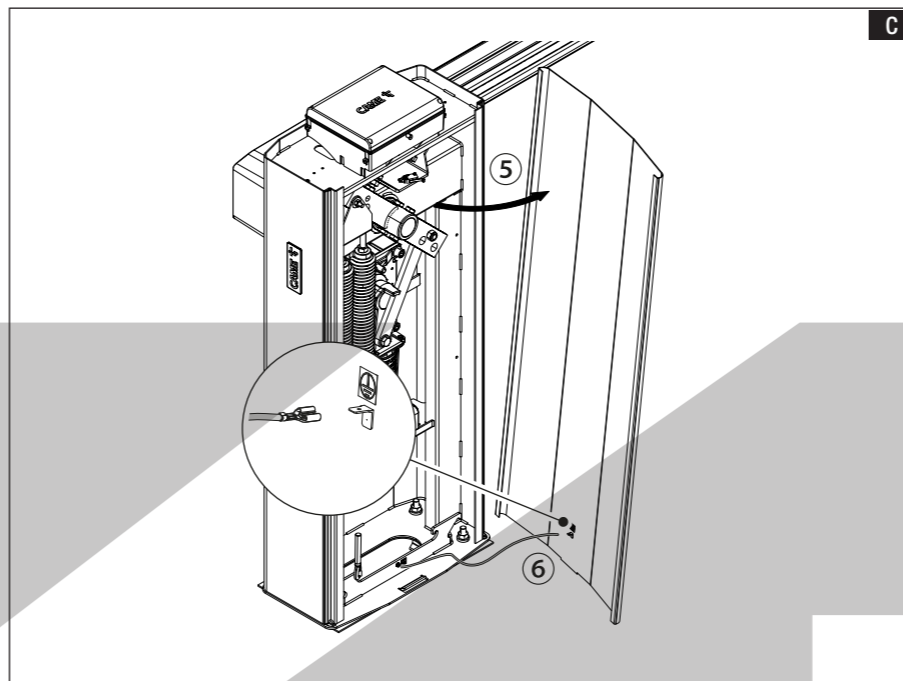

CAME

FA01496M4A

803XA-0430

CZ Český

CAME S.P.A.

Via Martiri Della Libertà, 15
31030 - Dosson di Casier
Treviso - Italy

CAME.COM

FA01496M4A - 07/2020

KOVOPOLOTOVARNA CZ