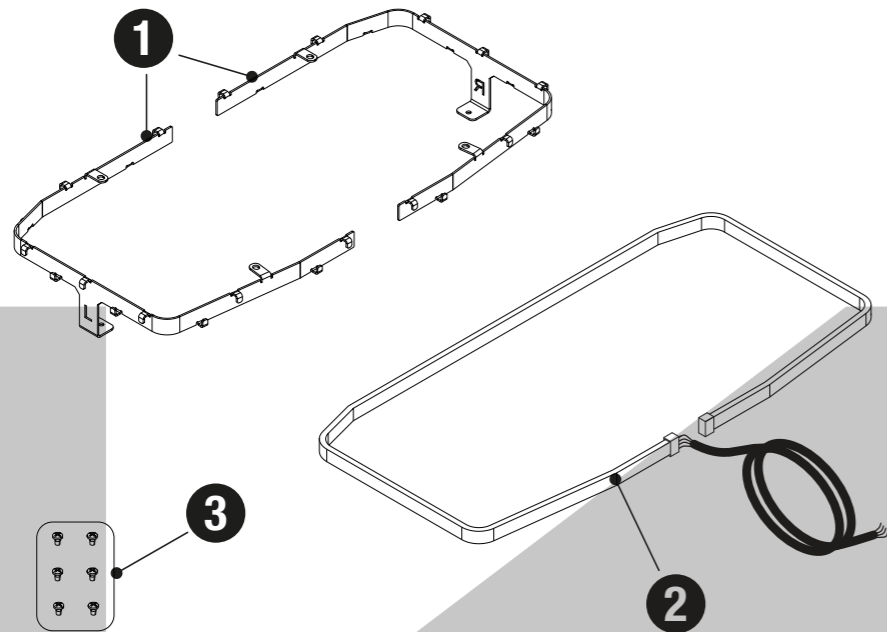

CAME

FA01496M4A

803XA-0430

CZ Český

CAME S.P.A.

Via Martiri Della Libertà, 15
31030 - Dosson di Casier
Treviso - Italy

CAME.COM

FA01496M4A - 07/2020

KOVOPOLOTOVARNA CZ