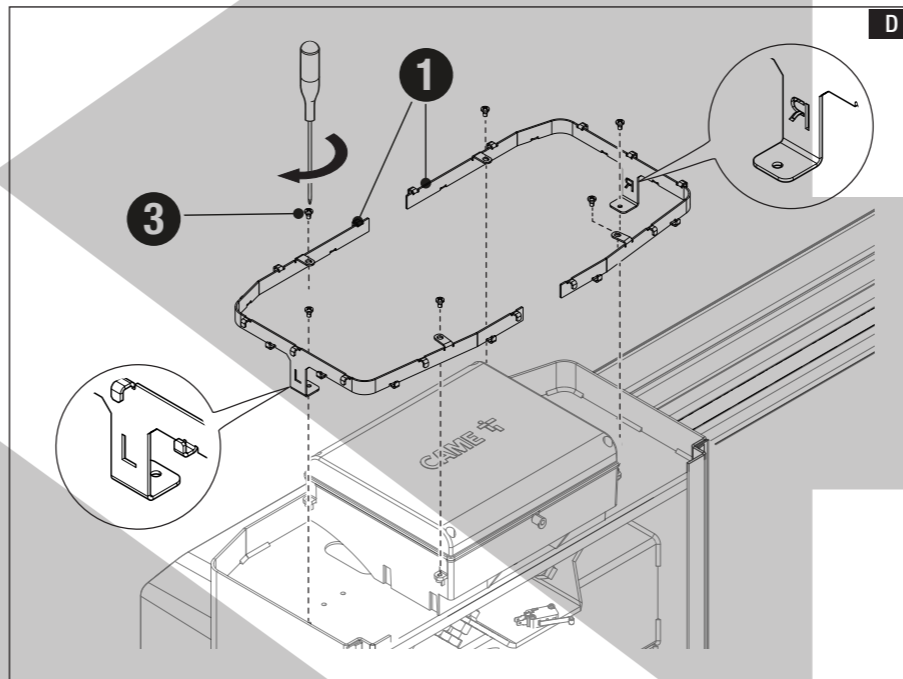

CAME

FA01496M4A

803XA-0430

CZ Český

CAME S.P.A.

Via Martiri Della Libertà, 15
31030 - Dosson di Casier
Treviso - Italy

CAME.COM

FA01496M4A - 07/2020

KOVOPOLOTOVARNA CZ