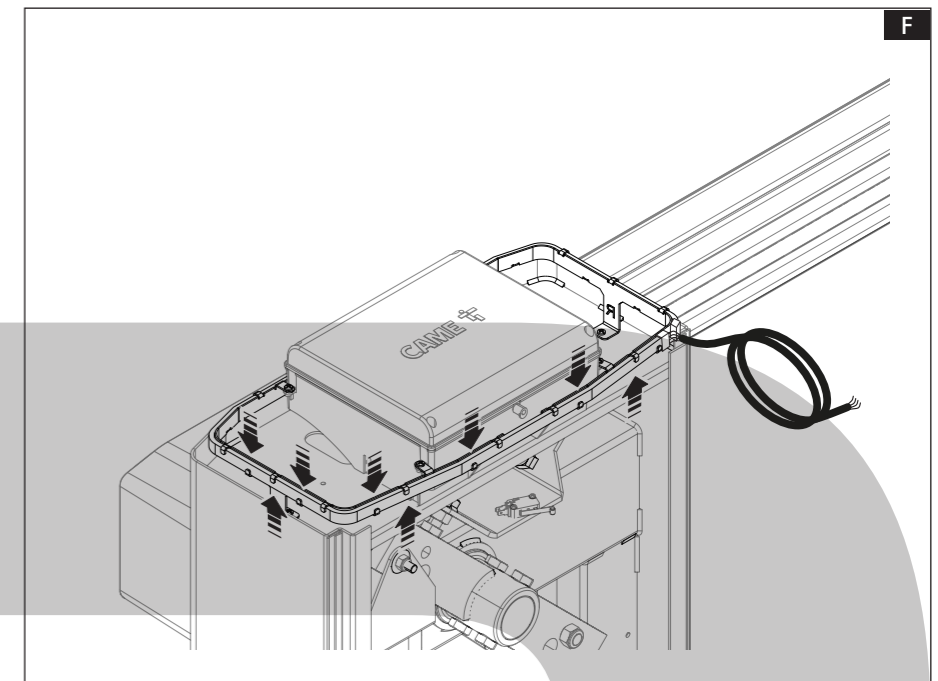

CAME

FA01496M4A

803XA-0430

CZ Český

CAME S.P.A.

Via Martiri Della Libertà, 15
31030 - Dosson di Casier
Treviso - Italy

CAME.COM

FA01496M4A - 07/2020

KOVOPOLOTOVARNA CZ