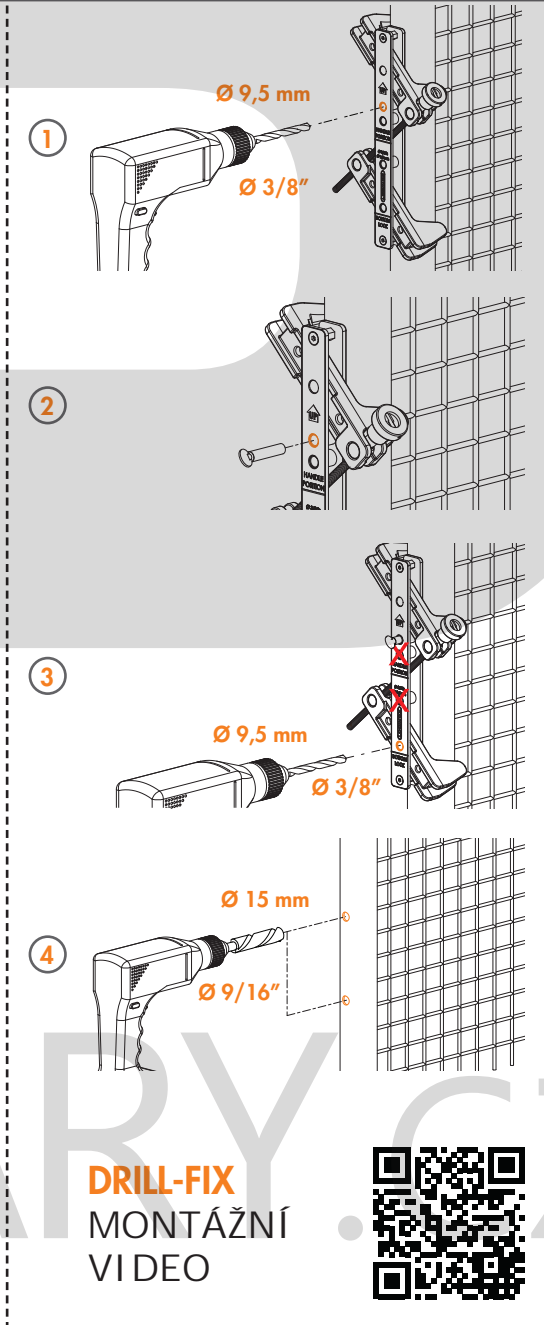

LOCINOX

Let's make better fences together

DRILL-FIX POSTUP MONTÁŽE

OBSAH BALENÍ

1. DRILL-FIX
2. LOCITOOL - 3015LA
3. Imbusový Klíč 5 mm
4. Polohovací kolík
5. Vrtáky
 - a. $\varnothing 9,5$ mm / $3/8$ "
 - b. $\varnothing 15$ mm / $5/8$ "
 - c. $\varnothing 18$ mm / $11/16$ "

ROZMĚRY

1. UMÍSTĚNÍ

2a. PŘÍPRAVA PRO ZÁMEK

2b. PRO DORAZOVOU LIŠTU

Doc. Nr.:
MANU-000226

Locinox nv • Mannebeekstraat 21
B-8790 Waregem • Belgium
Tel. +32 (0)56 77 27 66
E-mail: locinox@locinox.com

Locinox USA LLC • 460-464 Windy Point Drive
Glendale Heights • IL 60139
Tel. 877-LOCINOX • Fax. 708-579-0978
E-mail: salesusa@locinox.com