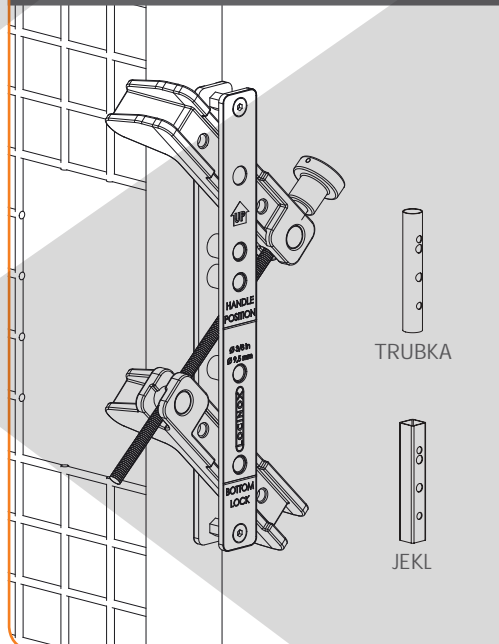

1. UMÍSTĚNÍ