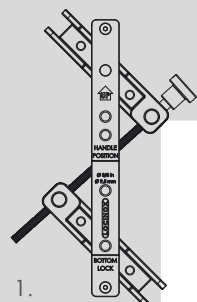

LOCINOX

Let's make better fences together

DRILL-FIX POSTUP MONTÁŽE

OBSAH BALENÍ

1. DRILL-FIX
2. LOCITOOL - 3015LA
3. Imbusový Klíč 5 mm
4. Polohovací kolík
5. Vrtáky
 - a. $\varnothing 9,5$ mm / $3/8$ "
 - b. $\varnothing 15$ mm / $5/8$ "
 - c. $\varnothing 18$ mm / $11/16$ "

ROZMĚRY

1. UMÍSTĚNÍ

2a. PŘÍPRAVA PRO ZÁMEK

2b. PRO DORAZOVOU LIŠTU

Doc. Nr.:
MANU-000226

Locinox nv • Mannebeekstraat 21
B-8790 Waregem • Belgium
Tel. +32 (0)56 77 27 66
E-mail: locinox@locinox.com

Locinox USA LLC • 460-464 Windy Point Drive
Glendale Heights • IL 60139
Tel. 877-LOCINOX • Fax. 708-579-0978
E-mail: salesusa@locinox.com