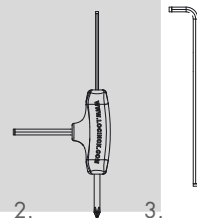

ROZMĚRY

1. UMÍSTĚNÍ

2a. PŘÍPRAVA PRO ZÁMEK

2b. PRO DORAZOVOU LIŠTU

Doc. Nr.:
MANU-000226

Locinox nv • Mannebeekstraat 21
B-8790 Waregem • Belgium
Tel. +32 (0)56 77 27 66
E-mail: locinox@locinox.com

Locinox USA LLC • 460-464 Windy Point Drive
Glendale Heights • IL 60139
Tel. 877-LOCINOX • Fax. 708-579-0978
E-mail: salesusa@locinox.com