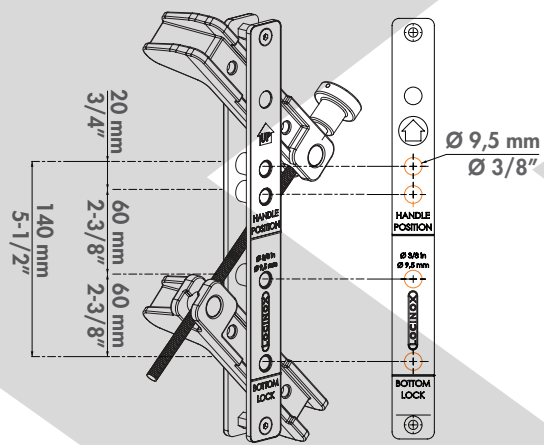

LOCINOX

Let's make better fences together

DRILL-FIX POSTUP MONTÁŽE

OBSAH BALENÍ

1. DRILL-FIX
2. LOCITOOL - 3015LA
3. Imbusový Klíč 5 mm
4. Polohovací kolík
5. Vrtáky
 - a. $\varnothing 9,5$ mm / $3/8$ "
 - b. $\varnothing 15$ mm / $5/8$ "
 - c. $\varnothing 18$ mm / $11/16$ "

ROZMĚRY

1. UMÍSTĚNÍ

2a. PŘÍPRAVA PRO ZÁMEK

2b. PRO DORAZOVOU LIŠTU

Doc. Nr.:
MANU-000226

Locinox nv • Mannebeekstraat 21
B-8790 Waregem • Belgium
Tel. +32 (0)56 77 27 66
E-mail: locinox@locinox.com

Locinox USA LLC • 460-464 Windy Point Drive
Glendale Heights • IL 60139
Tel. 877-LOCINOX • Fax. 708-579-0978
E-mail: salesusa@locinox.com