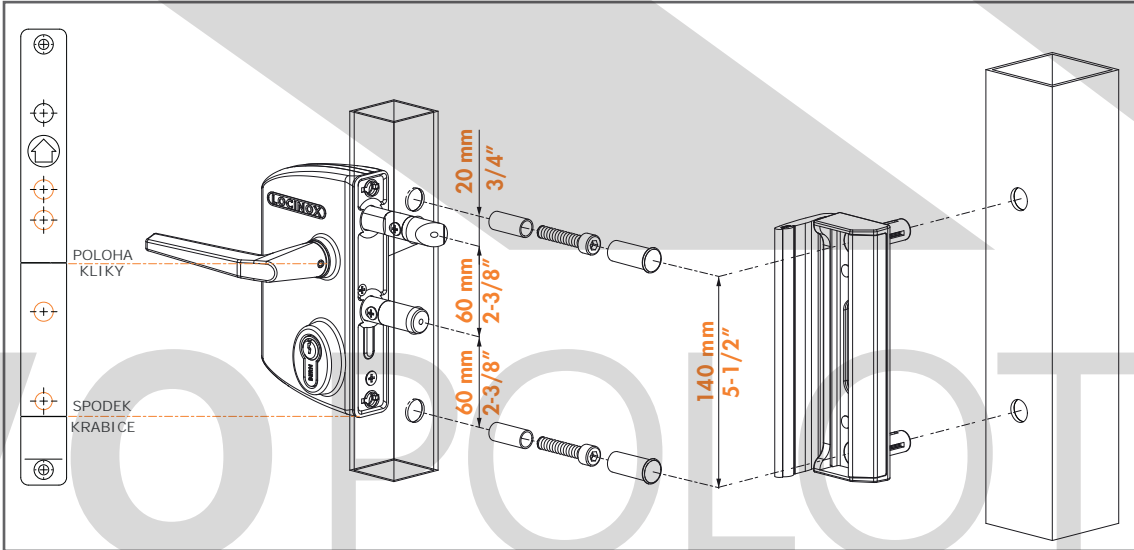

ROZMĚRY

1. UMÍSTĚNÍ

2a. PŘÍPRAVA PRO ZÁMEK

2b. PRO DORAZOVOU LIŠTU

Doc. Nr.:
MANU-000226

Locinox nv • Mannebeekstraat 21
B-8790 Waregem • Belgium
Tel. +32 (0)56 77 27 66
E-mail: locinox@locinox.com

Locinox USA LLC • 460-464 Windy Point Drive
Glendale Heights • IL 60139
Tel. 877-LOCINOX • Fax. 708-579-0978
E-mail: salesusa@locinox.com