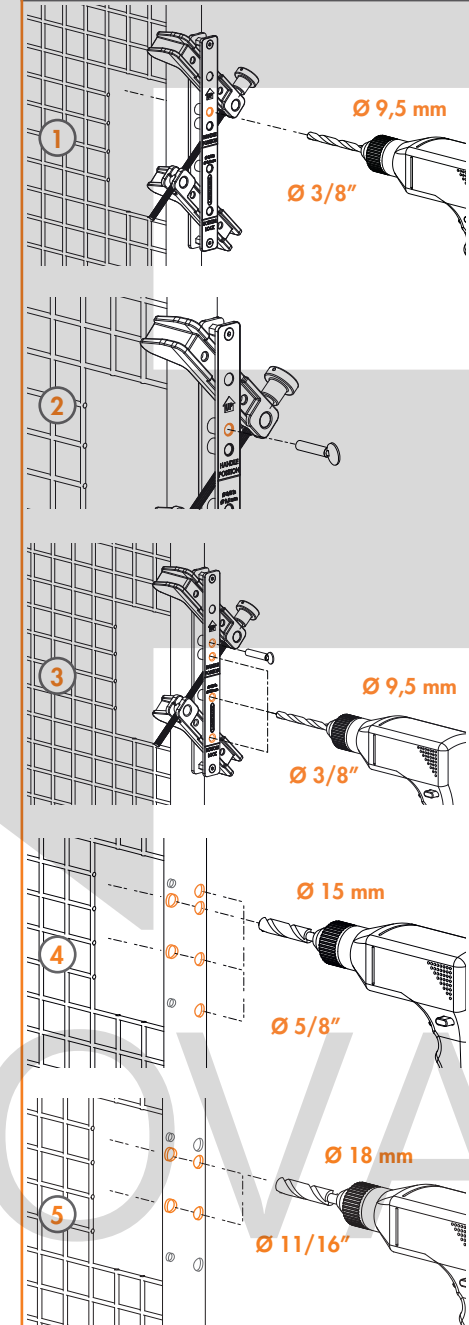

2a. PŘÍPRAVA PRO ZÁMEK