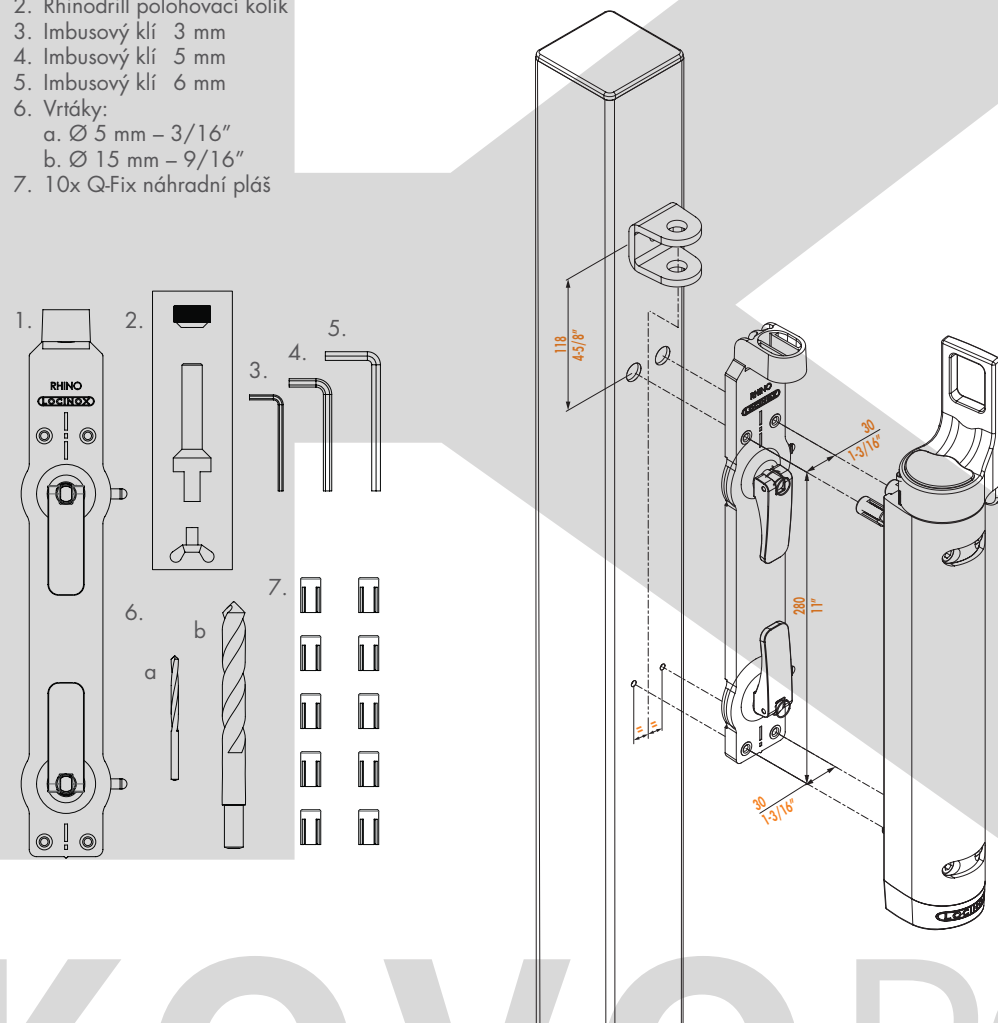

LOCINOX

Let's make better fences together

RHINODRILL POSTUP MONTÁŽE

OBSAH BALENÍ

1. Rhinodrill
2. Rhinodrill polohovací kolík
3. Imbusový klíč 3 mm
4. Imbusový klíč 5 mm
5. Imbusový klíč 6 mm
6. Vrtáky:
  a. $\varnothing 5 \text{ mm} - 3/16''$
  b. $\varnothing 15 \text{ mm} - 9/16''$
7. 10x Q-Fix náhradní plášť

ROZMĚRY