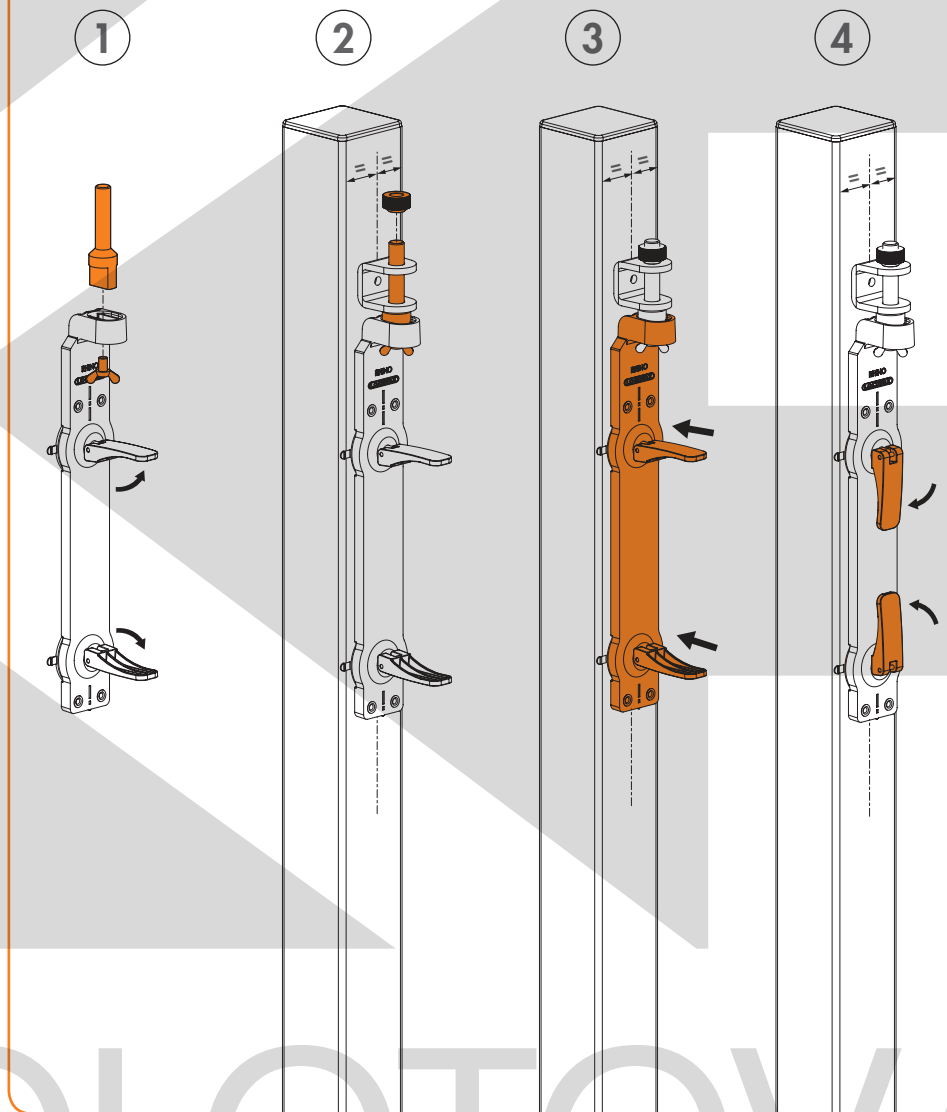

1. UMÍSTĚNÍ