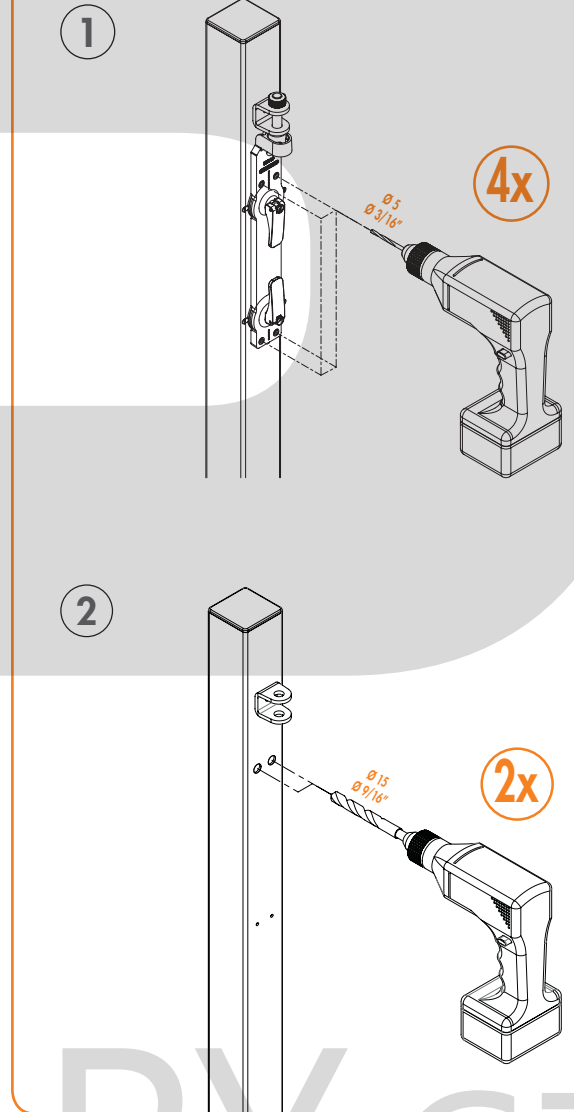

2. VRTÁNÍ OTVORŮ

Doc. Nr.:
MANU-000371

Locinox nv • Mannebeekstraat 21
B-8790 Waregem • Belgium
Tel. +32 (0)56 77 27 66
E-mail: locinox@locinox.com

Locinox USA LLC • 460-464 Windy Point Drive
Glendale Heights • IL 60139
Tel. 877-LOCINOX • Fax. 708-579-0978
E-mail: salesusa@locinox.com

KOVOPOLOTOVARY.CZ