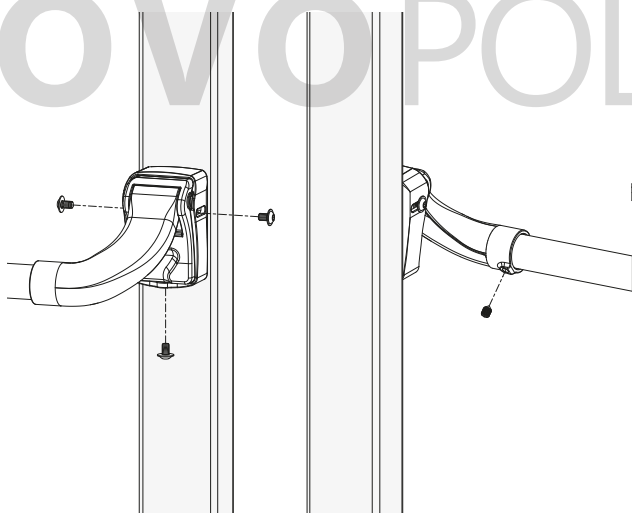

LOCINOX[®]

Let's make better fences together

PUSHBAR-L: MONTÁŽNÍ NÁVOD

① Rozpad a rozměry

② Levé nebo pravé křídlo

③ Montáž

LOCINOX[®]
WWW.LOCINOX.COM

Doc. Nr.: MANU-000209