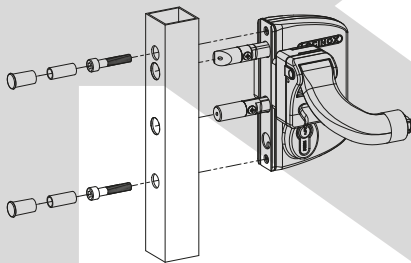

LOCINOX[®]

Let's make better fences together

PUSHBAR-L: MONTÁŽNÍ NÁVOD

① Rozpad a rozměry

② Levé nebo pravé křídlo

③ Montáž

LOCINOX[®]
WWW.LOCINOX.COM

Doc. Nr.: MANU-000209