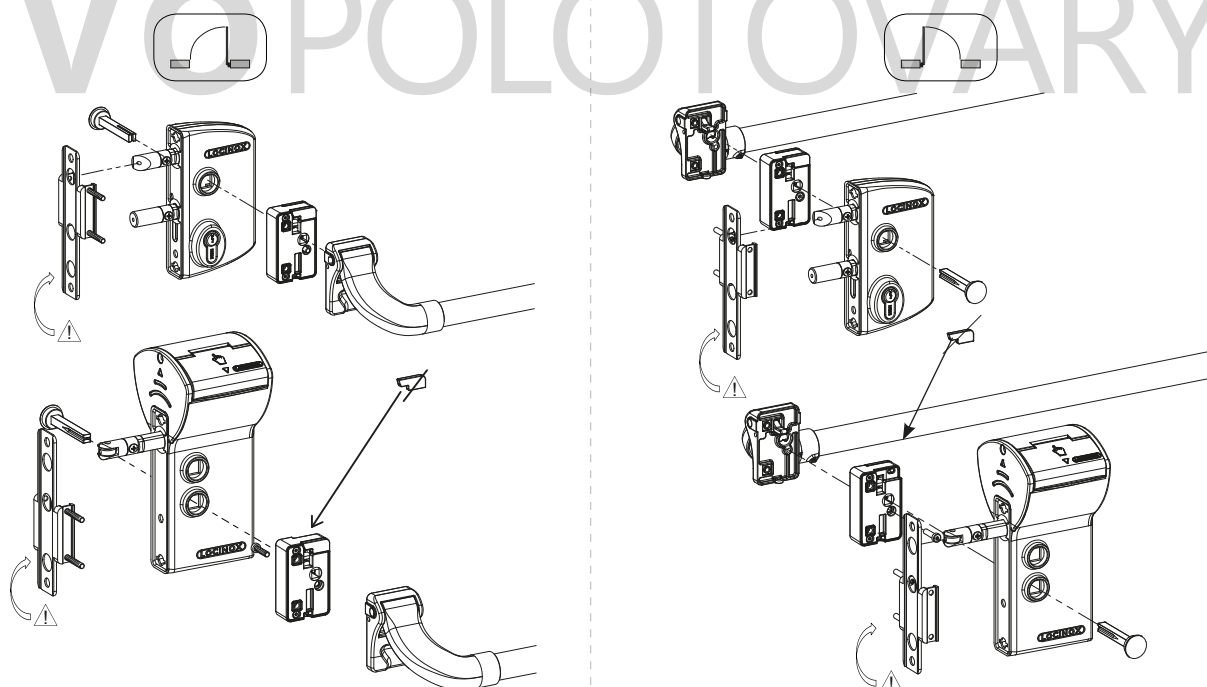

LOCINOX[®]

Let's make better fences together

PUSHBAR-L: MONTÁŽNÍ NÁVOD

① Rozpad a rozměry

② Levé nebo pravé křídlo

③ Montáž

LOCINOX[®]
WWW.LOCINOX.COM

Doc. Nr.: MANU-000209