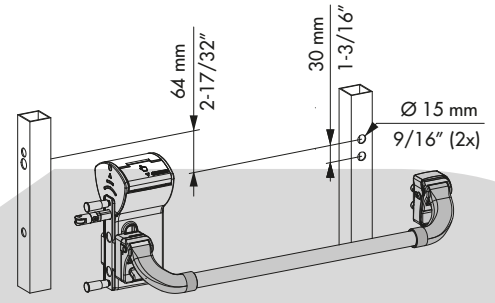

LOCINOX[®]

Let's make better fences together

PUSHBAR-L: MONTÁŽNÍ NÁVOD

① Rozpad a rozměry

② Levé nebo pravé křídlo

③ Montáž

LOCINOX[®]
WWW.LOCINOX.COM

Doc. Nr.: MANU-000209