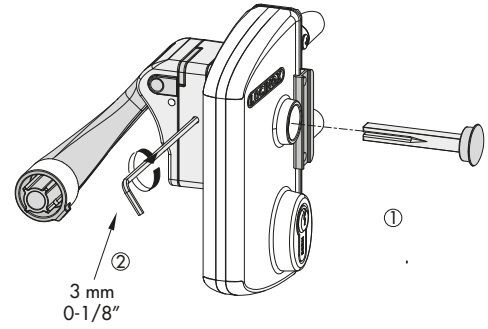

LOCINOX[®]

Let's make better fences together

PUSHBAR-L: MONTÁŽNÍ NÁVOD

① Rozpad a rozměry

② Levé nebo pravé křídlo

③ Montáž

LOCINOX[®]
WWW.LOCINOX.COM

Doc. Nr.: MANU-000209