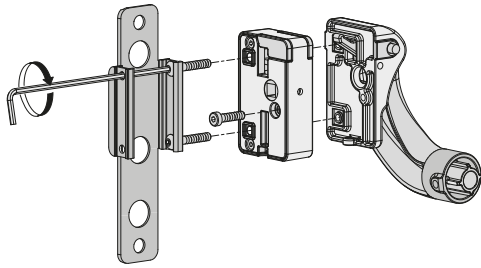

LOCINOX[®]

Let's make better fences together

PUSHBAR-L: MONTÁŽNÍ NÁVOD

① Rozpad a rozměry

② Levé nebo pravé křídlo

③ Montáž

LOCINOX[®]
WWW.LOCINOX.COM

Doc. Nr.: MANU-000209