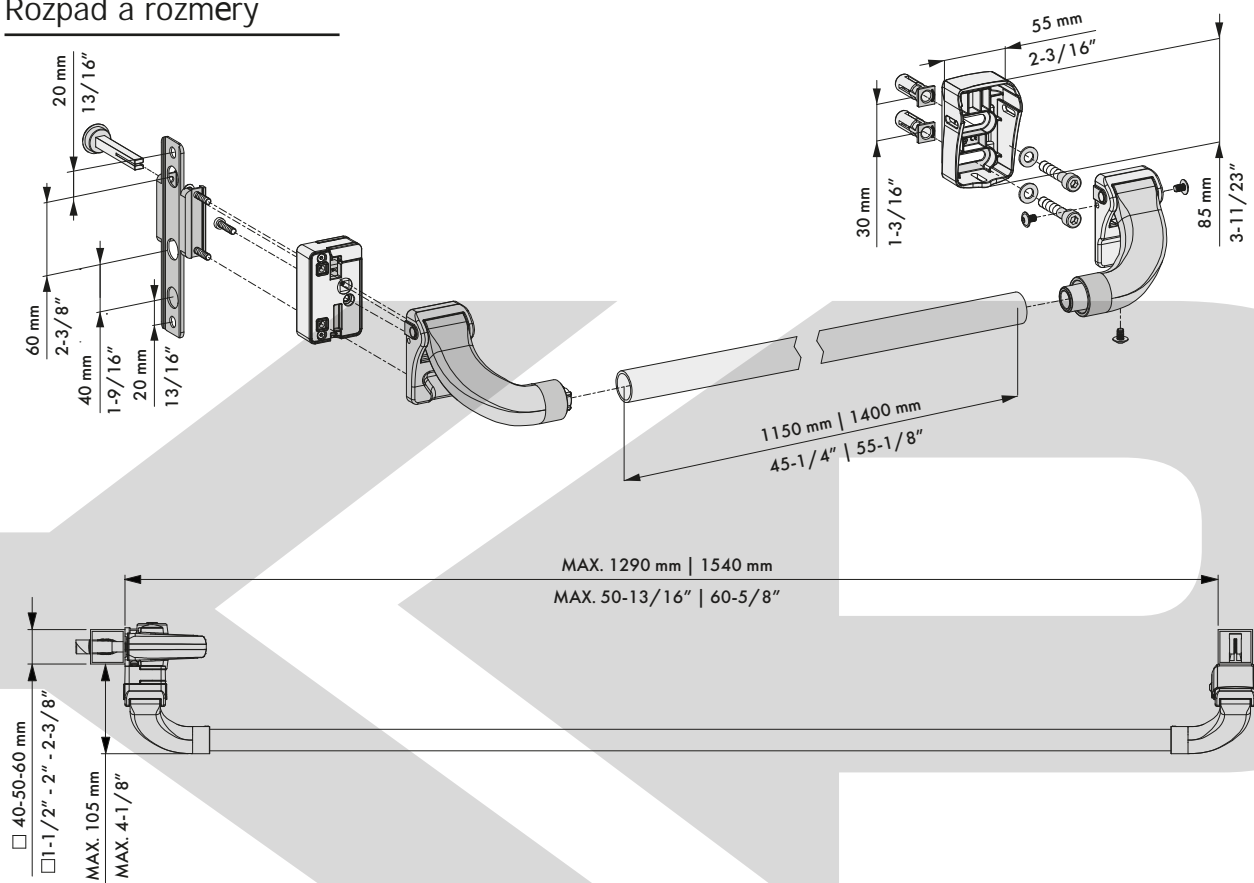

LOCINOX[®]

Let's make better fences together

PUSHBAR-L: MONTÁŽNÍ NÁVOD

① Rozpad a rozměry

② Levé nebo pravé křídlo

③ Montáž

LOCINOX[®]
WWW.LOCINOX.COM

Doc. Nr.: MANU-000209