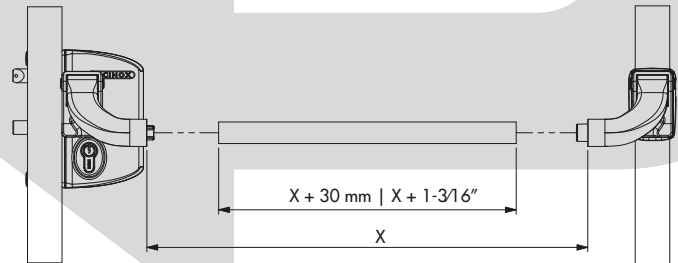

LOCINOX[®]

Let's make better fences together

PUSHBAR-L: MONTÁŽNÍ NÁVOD

① Rozpad a rozměry

② Levé nebo pravé křídlo

③ Montáž

LOCINOX[®]
WWW.LOCINOX.COM

Doc. Nr.: MANU-000209