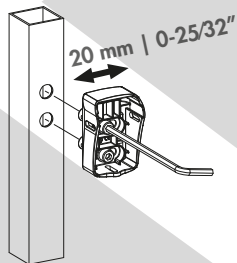

LOCINOX[®]

Let's make better fences together

PUSHBAR-L: MONTÁŽNÍ NÁVOD

① Rozpad a rozměry

② Levé nebo pravé křídlo

③ Montáž

LOCINOX[®]
WWW.LOCINOX.COM

Doc. Nr.: MANU-000209