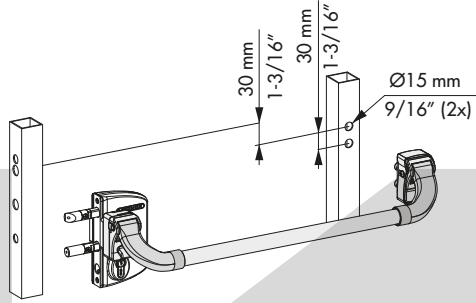

LOCINOX[®]

Let's make better fences together

PUSHBAR-L: MONTÁŽNÍ NÁVOD

① Rozpad a rozměry

② Levé nebo pravé křídlo

③ Montáž

LOCINOX[®]
WWW.LOCINOX.COM

Doc. Nr.: MANU-000209