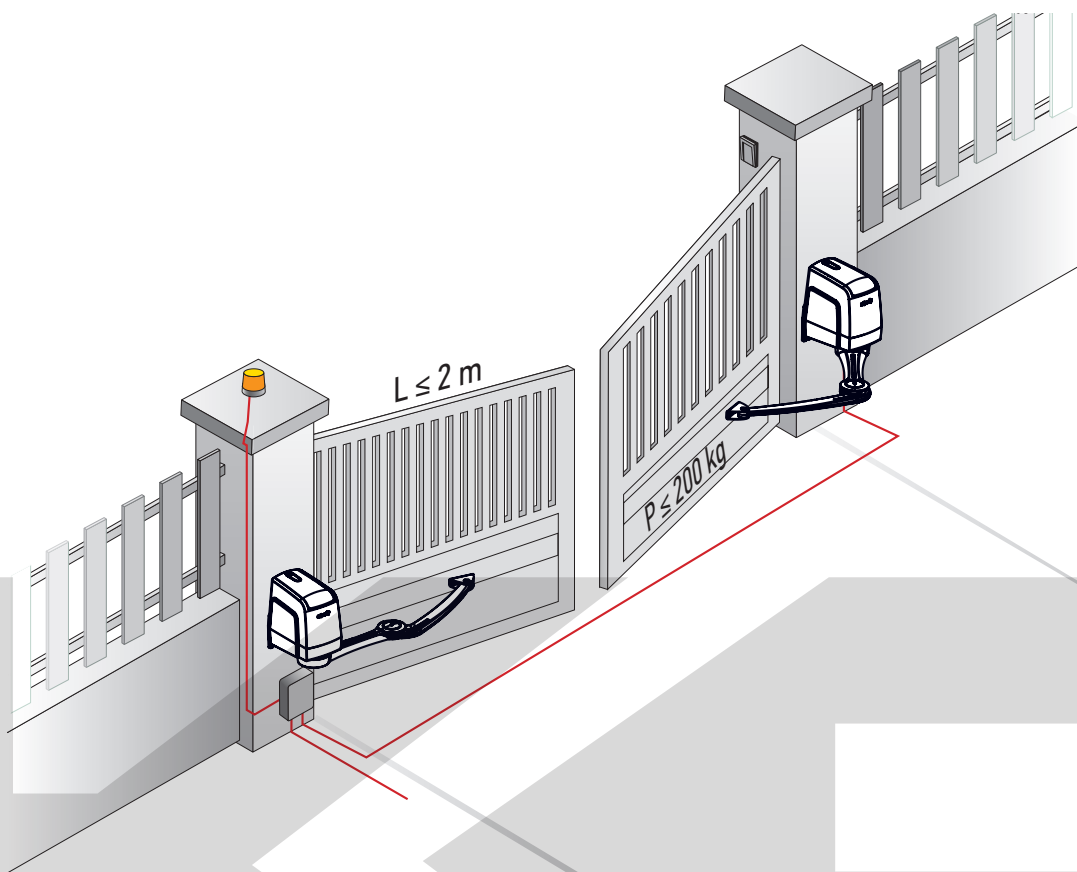

AXOVIA 3S

KOVOPOLOTOVARY.CZ

**CS** Návod k montáži - obrázek

1

2

3

4

Fix&GO

X (mm)	α max. (°)	A (mm)
0	120	240
	110	190
	105	165
50	100	150
100	95	150
150	90	150
200	90	150
250	90	150

6

7

8

1)

2)

KOVO POLOTOVARY.CZ

SOMFY ACTIVITES SA, Société Anonyme, capital 35.000.000 Euros, RCS Annecy, 303.970.230 - 06/2018  
Images not contractually binding