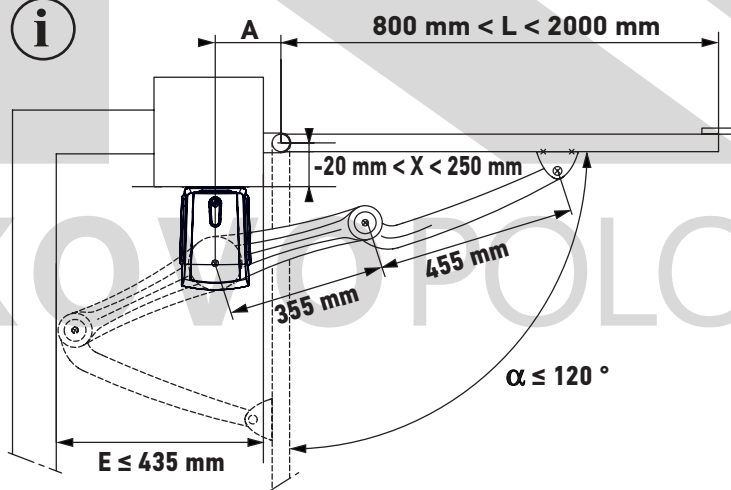

4

Fix&GO

X (mm)	α max. (°)	A (mm)
0	120	240
	110	190
	105	165
50	100	150
100	95	150
150	90	150
200	90	150
250	90	150