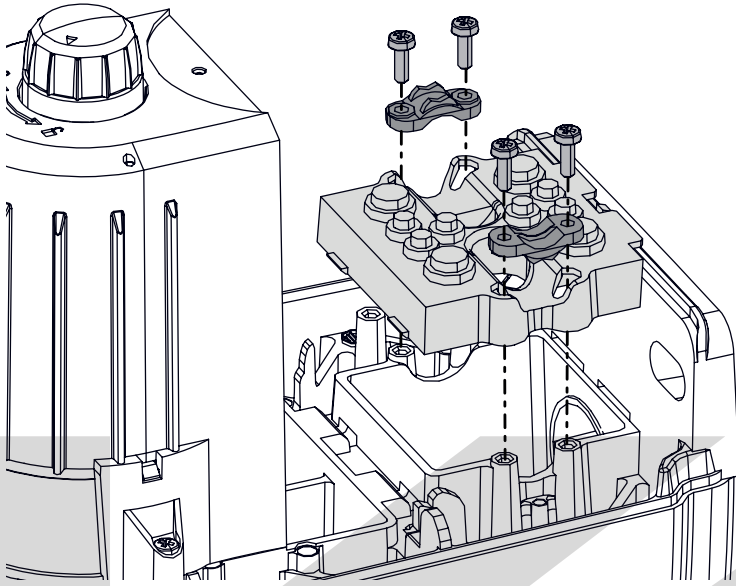

X (mm)	α max. (°)	A (mm)
0	120	240
	110	190
	105	165
50	100	150
100	95	150
150	90	150
200	90	150
250	90	150

6

7

8

1)

2)

KOVO POLOTOVARY.CZ

SOMFY ACTIVITES SA, Société Anonyme, capital 35.000.000 Euros, RCS Annecy, 303.970.230 - 06/2018  
Images not contractually binding