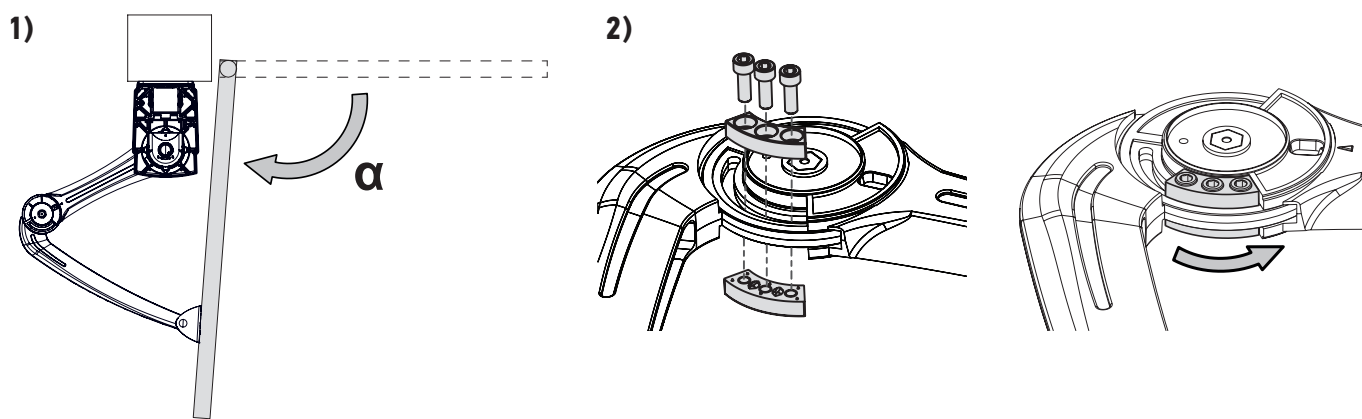

AXOVIA 3S

KOVOPOLOTOVARY.CZ

**CS** Návod k montáži - obrázek

1

2

3

4

Fix&GO

X (mm)	α max. (°)	A (mm)
0	120	240
	110	190
	105	165
50	100	150
100	95	150
150	90	150
200	90	150
250	90	150

6

7

8

1)

2)

KOVO POLOTOVARY.CZ

SOMFY ACTIVITES SA, Société Anonyme, capital 35.000.000 Euros, RCS Annecy, 303.970.230 - 06/2018  
Images not contractually binding