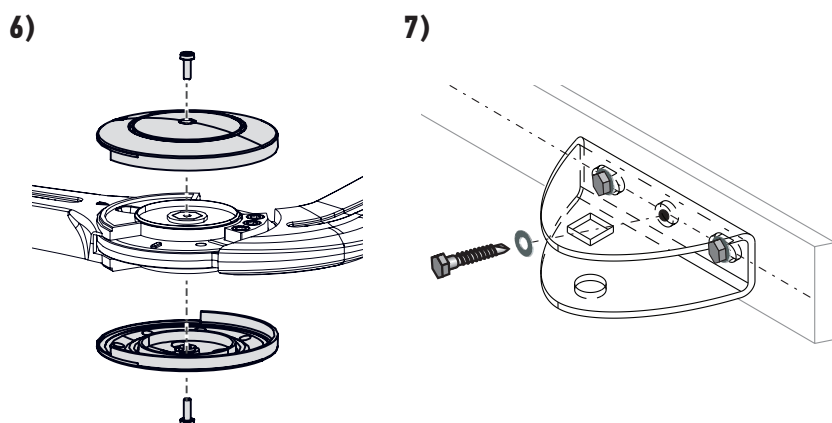

AXOVIA 3S

KOVOPOLOTOVARY.CZ

**CS** Návod k montáži - obrázek

1

2

3

4

Fix&GO

X (mm)	α max. (°)	A (mm)
0	120	240
	110	190
	105	165
50	100	150
100	95	150
150	90	150
200	90	150
250	90	150

6

7

8

1)

2)

KOVO POLOTOVARY.CZ

SOMFY ACTIVITES SA, Société Anonyme, capital 35.000.000 Euros, RCS Annecy, 303.970.230 - 06/2018  
Images not contractually binding