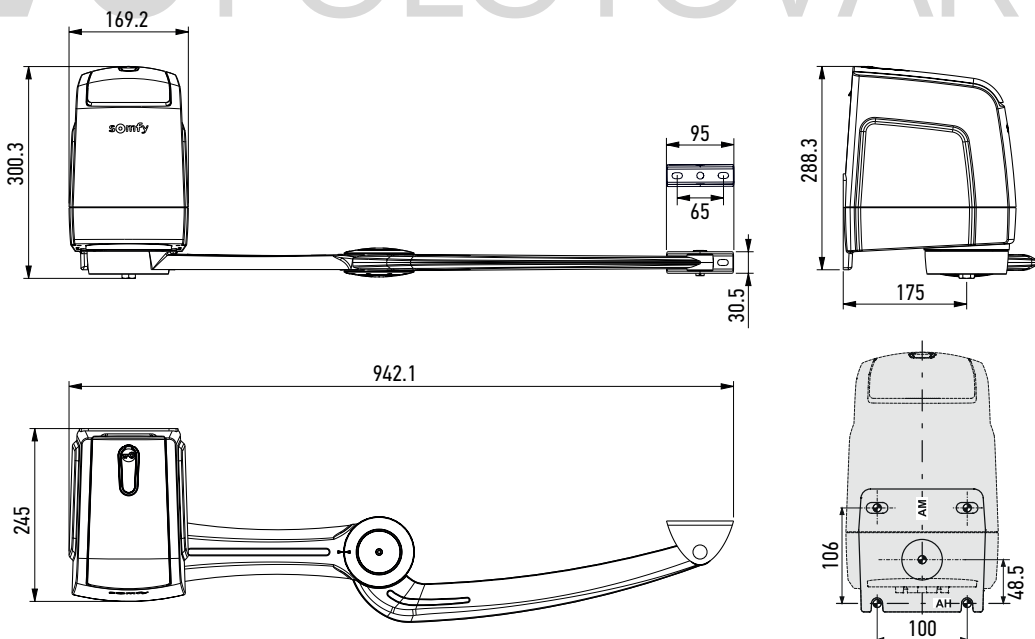

AXOVIA 3S

KOVOPOLOTOVARY.CZ

**CS** Návod k montáži - obrázek

1

2

3

4

Fix&GO

X (mm)	α max. (°)	A (mm)
0	120	240
	110	190
	105	165
50	100	150
100	95	150
150	90	150
200	90	150
250	90	150

6

7

8

1)

2)

KOVO POLOTOVARY.CZ

SOMFY ACTIVITES SA, Société Anonyme, capital 35.000.000 Euros, RCS Annecy, 303.970.230 - 06/2018  
Images not contractually binding