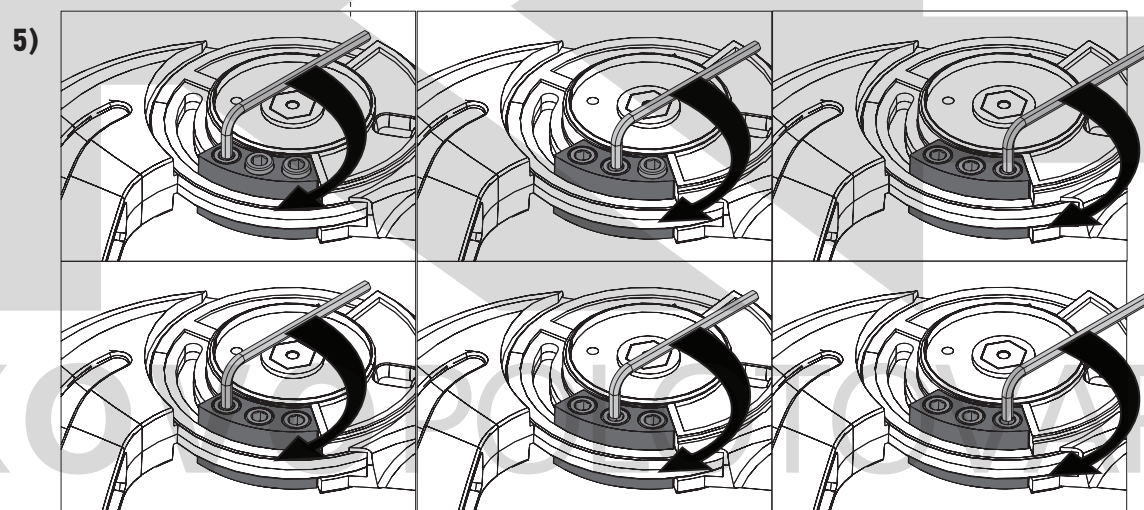

AXOVIA 3S

KOVOPOLOTOVARY.CZ

**CS** Návod k montáži - obrázek

1

2

3

4

Fix&GO

X (mm)	α max. (°)	A (mm)
0	120	240
	110	190
	105	165
50	100	150
100	95	150
150	90	150
200	90	150
250	90	150

6

7

8

1)

2)

KOVO POLOTOVARY.CZ

SOMFY ACTIVITES SA, Société Anonyme, capital 35.000.000 Euros, RCS Annecy, 303.970.230 - 06/2018  
Images not contractually binding