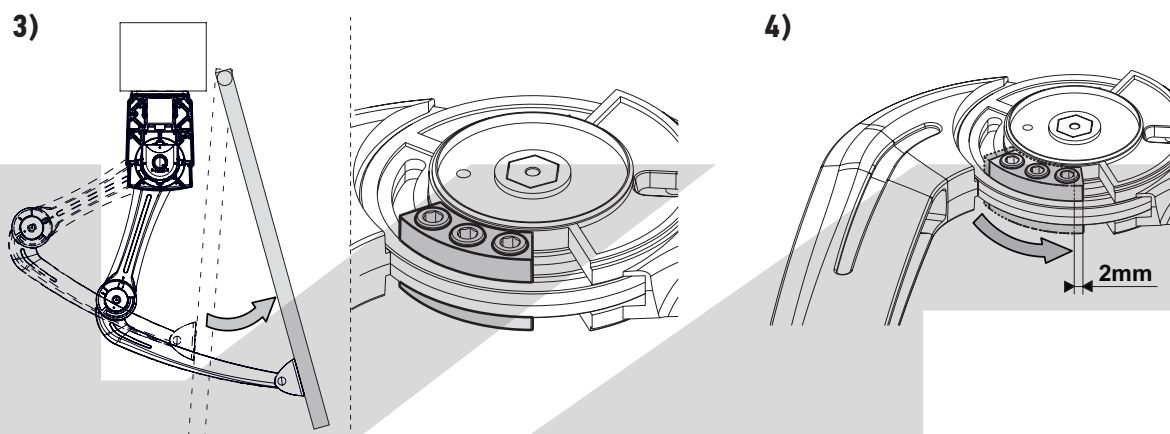

AXOVIA 3S

KOVOPOLOTOVARY.CZ

**CS** Návod k montáži - obrázek

1

2

3

4

Fix&GO

X (mm)	α max. (°)	A (mm)
0	120	240
	110	190
	105	165
50	100	150
100	95	150
150	90	150
200	90	150
250	90	150

6

7

8

1)

2)

KOVO POLOTOVARY.CZ

SOMFY ACTIVITES SA, Société Anonyme, capital 35.000.000 Euros, RCS Annecy, 303.970.230 - 06/2018  
Images not contractually binding