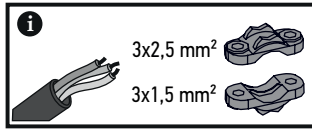

X (mm)	α max. (°)	A (mm)
0	120	240
	110	190
	105	165
50	100	150
100	95	150
150	90	150
200	90	150
250	90	150

6

7

8

1)

2)

KOVO POLOTOVARY.CZ

SOMFY ACTIVITES SA, Société Anonyme, capital 35.000.000 Euros, RCS Annecy, 303.970.230 - 06/2018  
Images not contractually binding