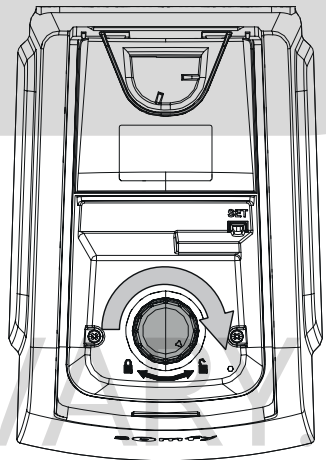

X (mm)	α max. (°)	A (mm)
0	120	240
	110	190
	105	165
50	100	150
100	95	150
150	90	150
200	90	150
250	90	150

6

7

8

1)

2)

KOVO POLOTOVARY.CZ

SOMFY ACTIVITES SA, Société Anonyme, capital 35.000.000 Euros, RCS Annecy, 303.970.230 - 06/2018  
Images not contractually binding