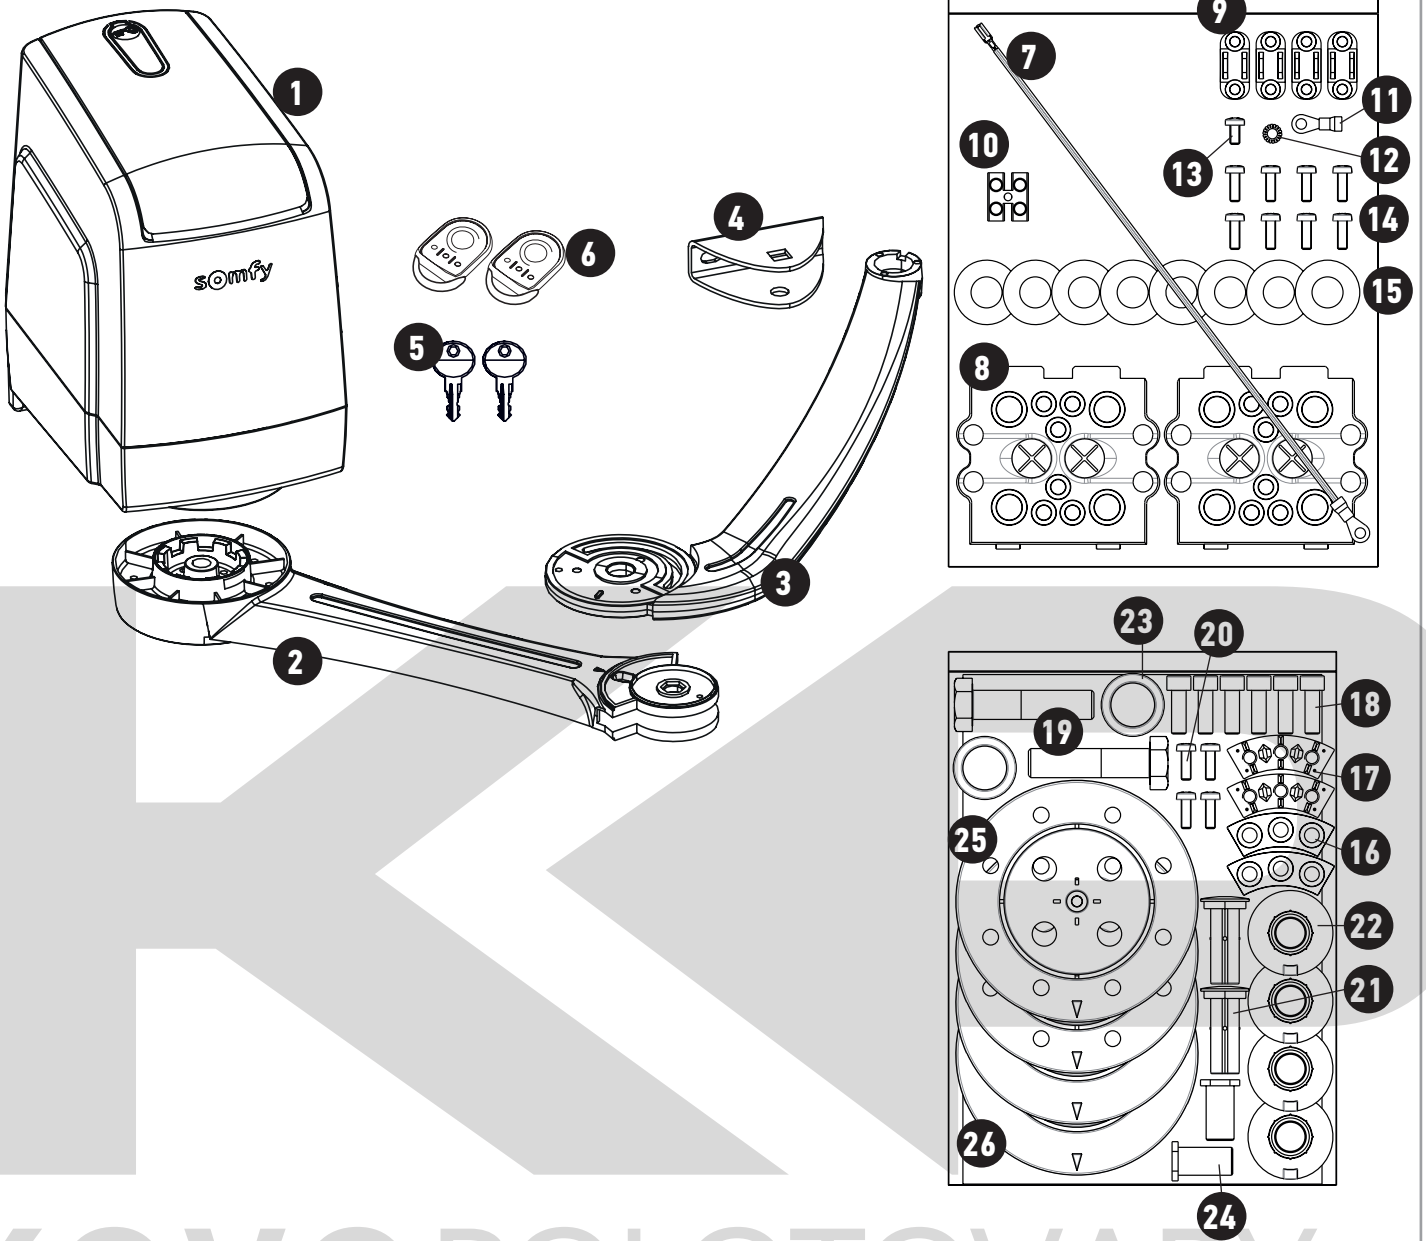

AXOVIA 3S

KOVOPOLOTOVARY.CZ

**CS** Návod k montáži - obrázek

1

2

3

4

Fix&GO

X (mm)	α max. (°)	A (mm)
0	120	240
	110	190
	105	165
50	100	150
100	95	150
150	90	150
200	90	150
250	90	150

6

7

8

1)

2)

KOVO POLOTOVARY.CZ

SOMFY ACTIVITES SA, Société Anonyme, capital 35.000.000 Euros, RCS Annecy, 303.970.230 - 06/2018  
Images not contractually binding