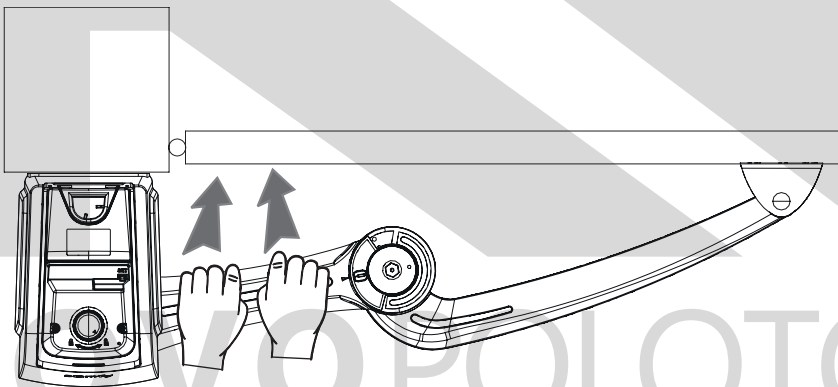

X (mm)	α max. (°)	A (mm)
0	120	240
	110	190
	105	165
50	100	150
100	95	150
150	90	150
200	90	150
250	90	150

6

7

8

1)

2)

KOVO POLOTOVARY.CZ

SOMFY ACTIVITES SA, Société Anonyme, capital 35.000.000 Euros, RCS Annecy, 303.970.230 - 06/2018  
Images not contractually binding