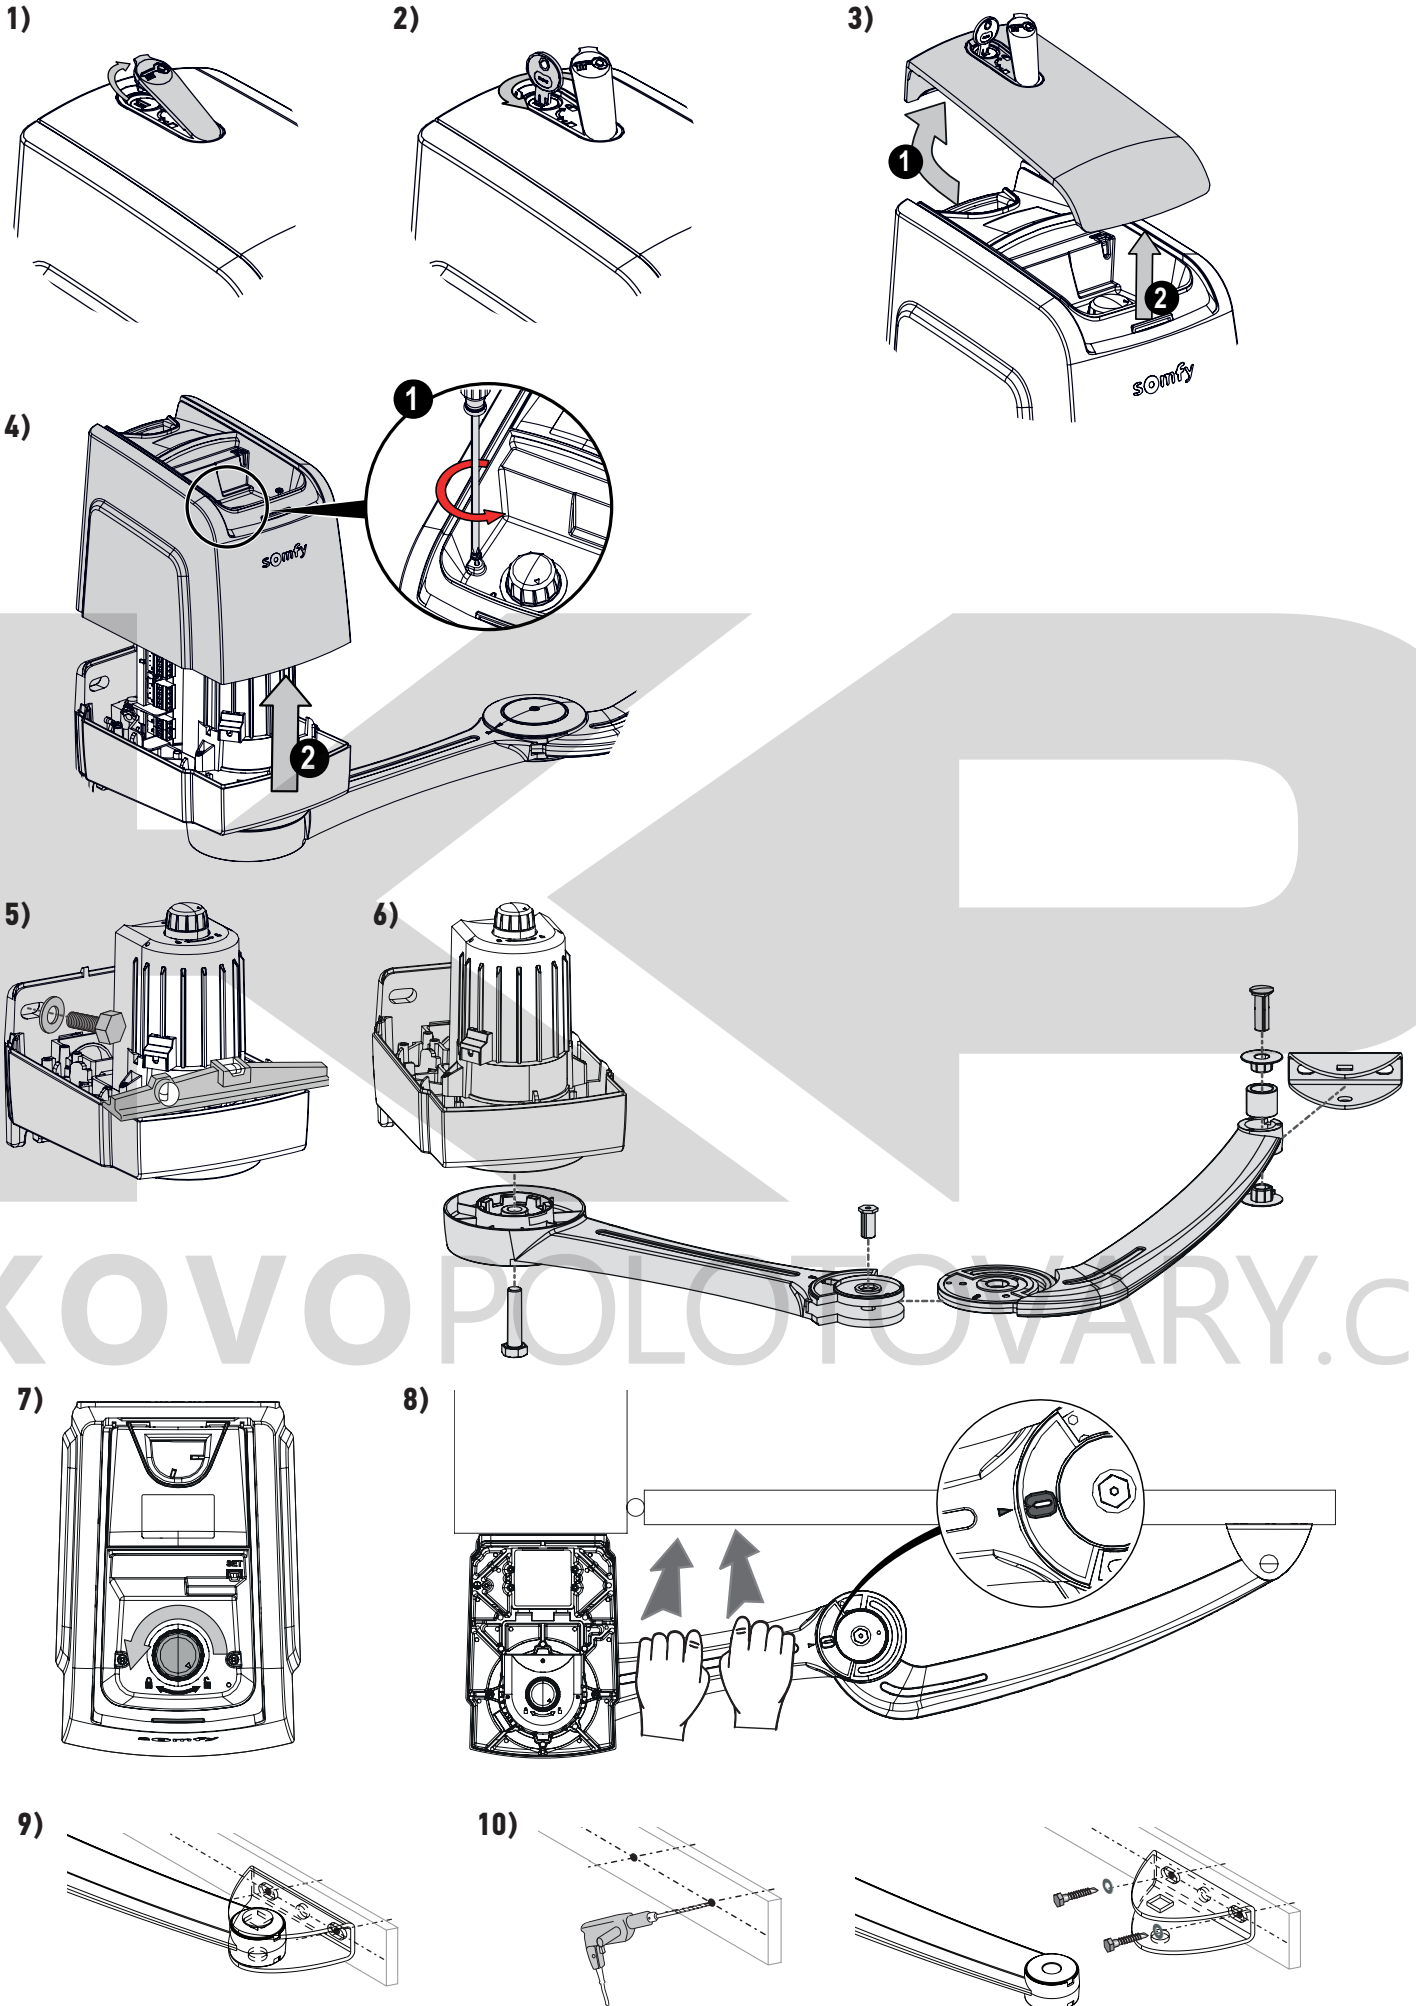

AXOVIA 3S

KOVOPOLOTOVARY.CZ

**CS** Návod k montáži - obrázek

1

2

3

4

Fix&GO

X (mm)	α max. (°)	A (mm)
0	120	240
	110	190
	105	165
50	100	150
100	95	150
150	90	150
200	90	150
250	90	150

6

7

8

1)

2)

KOVO POLOTOVARY.CZ

SOMFY ACTIVITES SA, Société Anonyme, capital 35.000.000 Euros, RCS Annecy, 303.970.230 - 06/2018  
Images not contractually binding