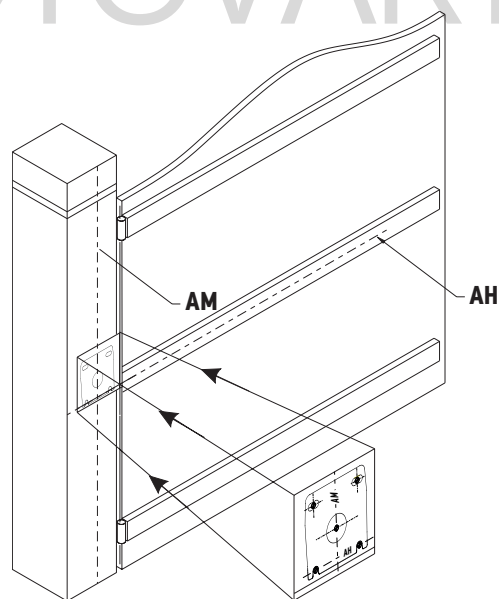

AXOVIA 3S

KOVOPOLOTOVARY.CZ

**CS** Návod k montáži - obrázek

1

2

3

4

Fix&GO

X (mm)	α max. (°)	A (mm)
0	120	240
	110	190
	105	165
50	100	150
100	95	150
150	90	150
200	90	150
250	90	150

6

7

8

1)

2)

KOVO POLOTOVARY.CZ

SOMFY ACTIVITES SA, Société Anonyme, capital 35.000.000 Euros, RCS Annecy, 303.970.230 - 06/2018  
Images not contractually binding