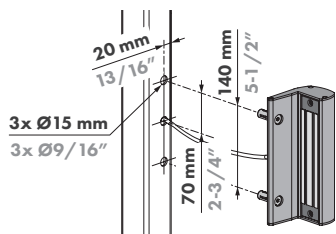

3

4 A

MAG-3000

HEX
5 mm

4 B

MAGMAG-3000

HEX
5 mm

5 12V

12V DC		300 kg
0,66 A		3000 N
7,9 W		660 lbs

5 24V

24V DC		300 kg
0,33 A		3000 N
7,9 W		660 lbs

pictures@locinox.com

SUCCESSFUL INSTALLATION?

Please send us your pictures & videos

SUCCESSVOLLE INSTALLATIE?

Stuur ons gerust uw foto's & video's door

INSTALLATION RÉUSSITE?

Veuillez nous envoyer vos photos & vidéos

ERFOLGREICHE INSTALLATION?

Bitte senden Sie uns Ihre Bilder & Videos

INSTALACION EXITOSA?

Por favor envíenos sus fotos y videos

UDANA INSTALACJA?

Prześlij nam swoje zdjęcia i filmy

УСПЕШНАЯ УСТАНОВКА?

Пожалуйста, отправьте нам свои фотографии и видео

LOCINOX

Let's make it better together

Doc. Nr.: MANU-000414

* M A N U - 0 0 0 4 1 4 *

Locinox nv • Mannebeekstraat 21 • 8790 Waregem • Belgium
Locinox LLC • 460 Windy Point Drive • Glendale Heights - IL 60139 • USA