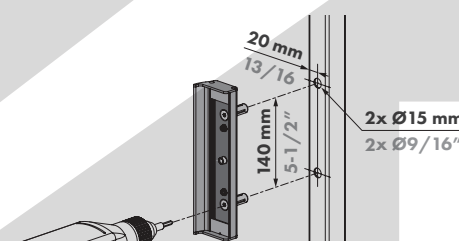

HEX
5 mm

5 12V

12V DC		300 kg
0,66 A		3000 N
7,9 W		660 lbs

5 24V

24V DC		300 kg
0,33 A		3000 N
7,9 W		660 lbs

pictures@locinox.com

SUCCESSFUL INSTALLATION?

Please send us your pictures & videos