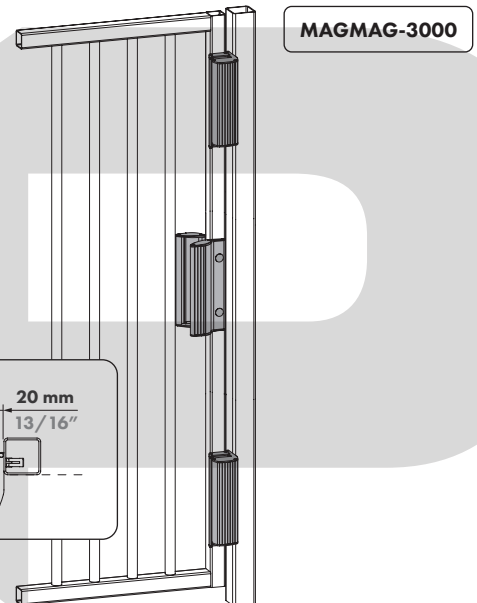

MAG-3000

MAGMAG-3000

LOCINOX®

Let's make it better together

LOCINOX HQ

LIVE CHAT

www.locinox.com

+32 56 77 27 66

help@locinox.com

www.locinox.com/magmag
/mag

LOCINOX USA

LIVE CHAT

www.locinoxusa.com

877- LOCINOX

helpusa@locinox.com

www.locinoxusa.com/magmag
/mag

①