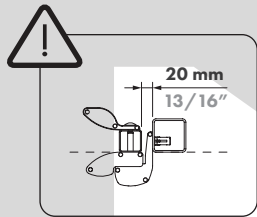

MAG-3000

MAGMAG-3000

LOCINOX®

Let's make it better together

LOCINOX HQ

LIVE CHAT

www.locinox.com

+32 56 77 27 66

help@locinox.com

www.locinox.com/magmag
/mag

LOCINOX USA

LIVE CHAT

www.locinoxusa.com

877- LOCINOX

helpusa@locinox.com

www.locinoxusa.com/magmag
/mag

①