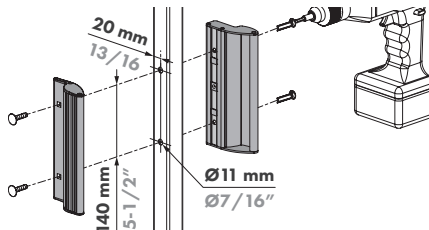

4 A

MAG-3000

HEX
5 mm