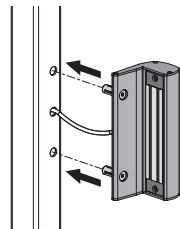

3

4 A

MAG-3000

HEX
5 mm

4 B

MAGMAG-3000

HEX
5 mm

5 12V

12V DC		300 kg
0,66 A		3000 N
7,9 W		660 lbs

5 24V

24V DC		300 kg
0,33 A		3000 N
7,9 W		660 lbs

pictures@locinox.com

SUCCESSFUL INSTALLATION?

Please send us your pictures & videos

SUCCESSVOLLE INSTALLATIE?

Stuur ons gerust uw foto's & video's door

INSTALLATION RÉUSSITE?

Veuillez nous envoyer vos photos & vidéos

ERFOLGREICHE INSTALLATION?

Bitte senden Sie uns Ihre Bilder & Videos

INSTALACION EXITOSA?

Por favor envíenos sus fotos y videos

UDANA INSTALACJA?

Prześlij nam swoje zdjęcia i filmy

УСПЕШНАЯ УСТАНОВКА?

Пожалуйста, отправьте нам свои фотографии и видео

LOCINOX

Let's make it better together

Doc. Nr.: MANU-000414

* M A N U - 0 0 0 4 1 4 *

Locinox nv • Mannebeekstraat 21 • 8790 Waregem • Belgium
Locinox LLC • 460 Windy Point Drive • Glendale Heights - IL 60139 • USA