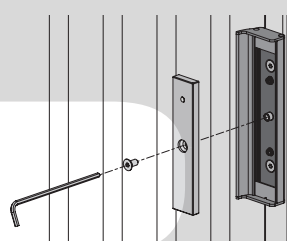

HEX
5 mm

5 12V

12V DC		300 kg
0,66 A		3000 N
7,9 W		660 lbs

5 24V

24V DC		300 kg
0,33 A		3000 N
7,9 W		660 lbs

pictures@locinox.com

SUCCESSFUL INSTALLATION?

Please send us your pictures & videos