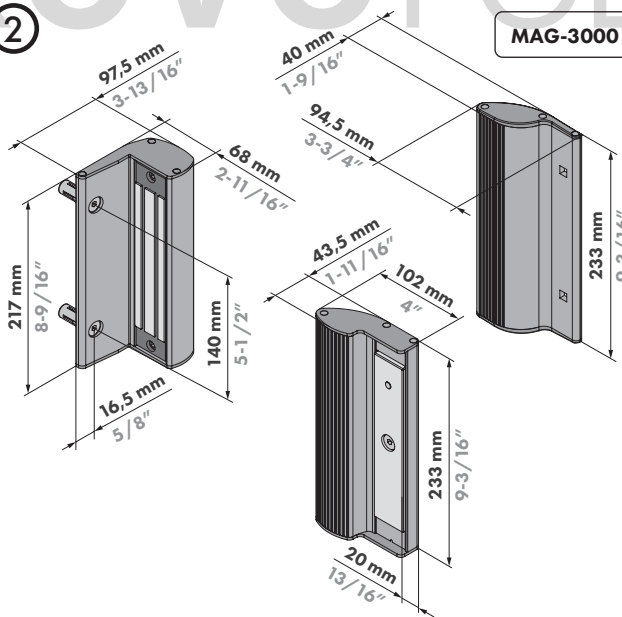

MAG-3000

MAGMAG-3000

LOCINOX®

Let's make it better together

LOCINOX HQ

LIVE CHAT

www.locinox.com

+32 56 77 27 66

help@locinox.com

www.locinox.com/magmag
/mag

LOCINOX USA

LIVE CHAT

www.locinoxusa.com

877- LOCINOX

helpusa@locinox.com

www.locinoxusa.com/magmag
/mag

①

②