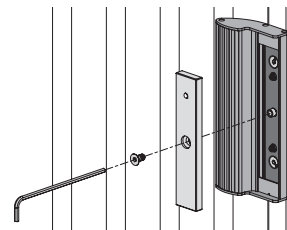

4 A

MAG-3000

HEX
5 mm