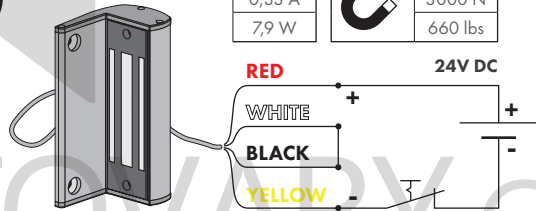

HEX
5 mm

5 12V

12V DC		300 kg
0,66 A		3000 N
7,9 W		660 lbs

5 24V

24V DC		300 kg
0,33 A		3000 N
7,9 W		660 lbs

pictures@locinox.com

SUCCESSFUL INSTALLATION?

Please send us your pictures & videos