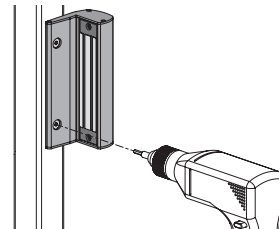

3

4 A

MAG-3000

HEX
5 mm

4 B

MAGMAG-3000

HEX
5 mm

5 12V

12V DC		300 kg
0,66 A		3000 N
7,9 W		660 lbs

5 24V

24V DC		300 kg
0,33 A		3000 N
7,9 W		660 lbs

pictures@locinox.com

SUCCESSFUL INSTALLATION?

Please send us your pictures & videos

SUCCESSVOLLE INSTALLATIE?

Stuur ons gerust uw foto's & video's door

INSTALLATION RÉUSSITE?

Veuillez nous envoyer vos photos & vidéos

ERFOLGREICHE INSTALLATION?

Bitte senden Sie uns Ihre Bilder & Videos

INSTALACION EXITOSA?

Por favor envíenos sus fotos y videos

UDANA INSTALACJA?

Prześlij nam swoje zdjęcia i filmy

УСПЕШНАЯ УСТАНОВКА?

Пожалуйста, отправьте нам свои фотографии и видео

LOCINOX

Let's make it better together

Doc. Nr.: MANU-000414

* M A N U - 0 0 0 4 1 4 *

Locinox nv • Mannebeekstraat 21 • 8790 Waregem • Belgium
Locinox LLC • 460 Windy Point Drive • Glendale Heights - IL 60139 • USA