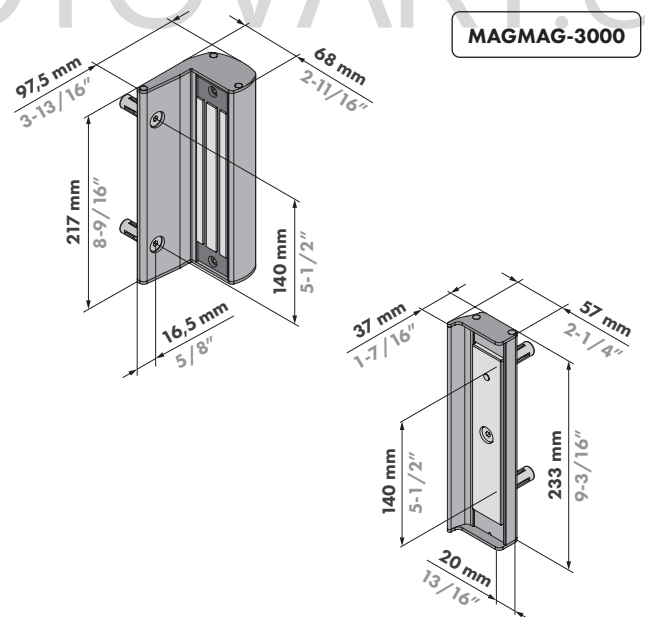

MAG-3000

MAGMAG-3000

LOCINOX®

Let's make it better together

LOCINOX HQ

LIVE CHAT

www.locinox.com

+32 56 77 27 66

help@locinox.com

www.locinox.com/magmag
/mag

LOCINOX USA

LIVE CHAT

www.locinoxusa.com

877- LOCINOX

helpusa@locinox.com

www.locinoxusa.com/magmag
/mag

①

②