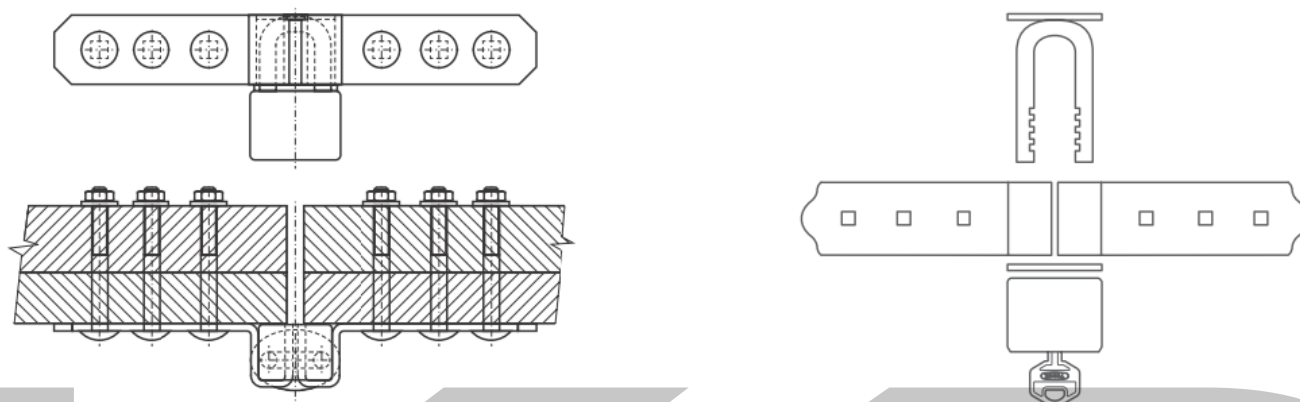

TOKOZ UZ 210+

Montážní návod

Jako montážní šablonu použijte samotný produkt.

TOKOZ a.s., Santiniho 20/26, 591 02 Žďár nad Sázavou 2, Česká republika
tel.: +420 566 802 111, fax: +420 566 802 102, e-mail: mbox@tokoz.cz, www.tokoz.cz