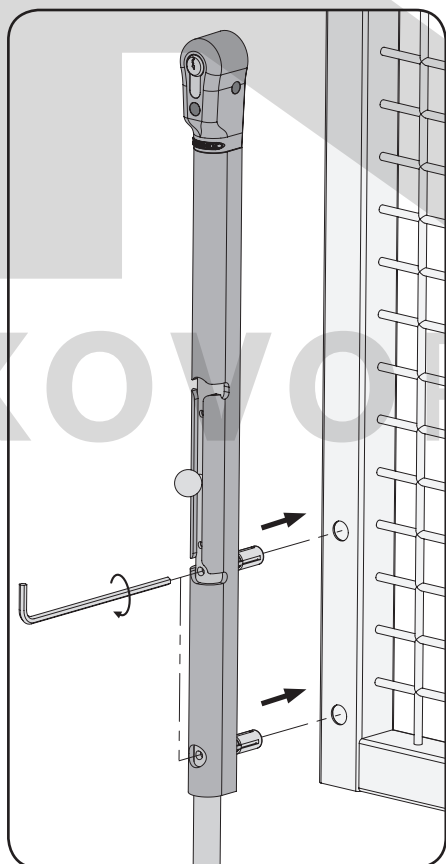

LOCINOX[®]

WWW.LOCINOX.COM

CODE: KEYDROP

① ROZPAD A ROZMĚRY

③ MONTÁŽNÍ POSTUP

LOCINOX[®]
WWW.LOCINOX.COM

Doc. Nr.: MANU-000050

Locinox nv • Mannebeekstraat 21 • B-8790 Waregem • Belgium - Europe
Tel. +32 (0)56 77 27 66 • Fax. +32 (0)56 77 69 26 • E-mail: locinox@locinox.com