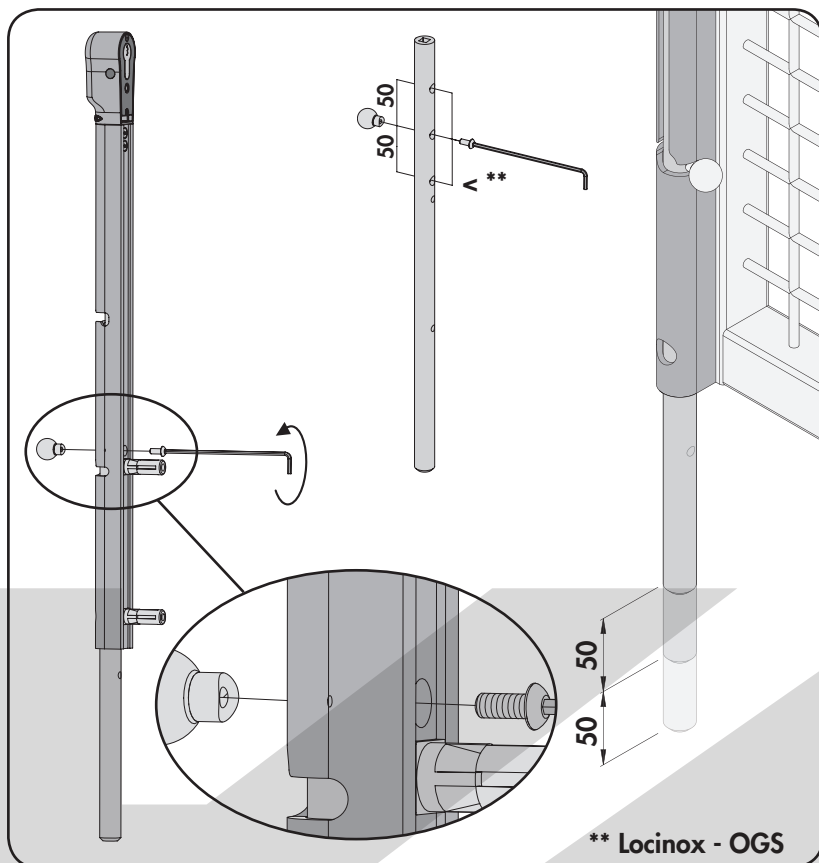

LOCINOX[®]

WWW.LOCINOX.COM

CODE: KEYDROP

① ROZPAD A ROZMĚRY

③ MONTÁŽNÍ POSTUP

LOCINOX[®]
WWW.LOCINOX.COM

Doc. Nr.: MANU-000050

Locinox nv • Mannebeekstraat 21 • B-8790 Waregem • Belgium - Europe
Tel. +32 (0)56 77 27 66 • Fax. +32 (0)56 77 69 26 • E-mail: locinox@locinox.com