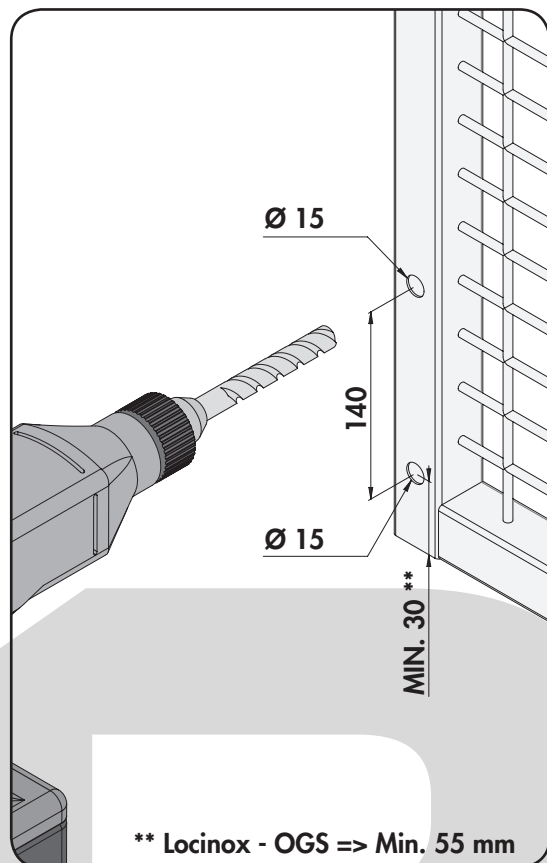

LOCINOX[®]

WWW.LOCINOX.COM

CODE: KEYDROP

① ROZPAD A ROZMĚRY

③ MONTÁŽNÍ POSTUP

LOCINOX[®]
WWW.LOCINOX.COM

Doc. Nr.: MANU-000050

Locinox nv • Mannebeekstraat 21 • B-8790 Waregem • Belgium - Europe
Tel. +32 (0)56 77 27 66 • Fax. +32 (0)56 77 69 26 • E-mail: locinox@locinox.com