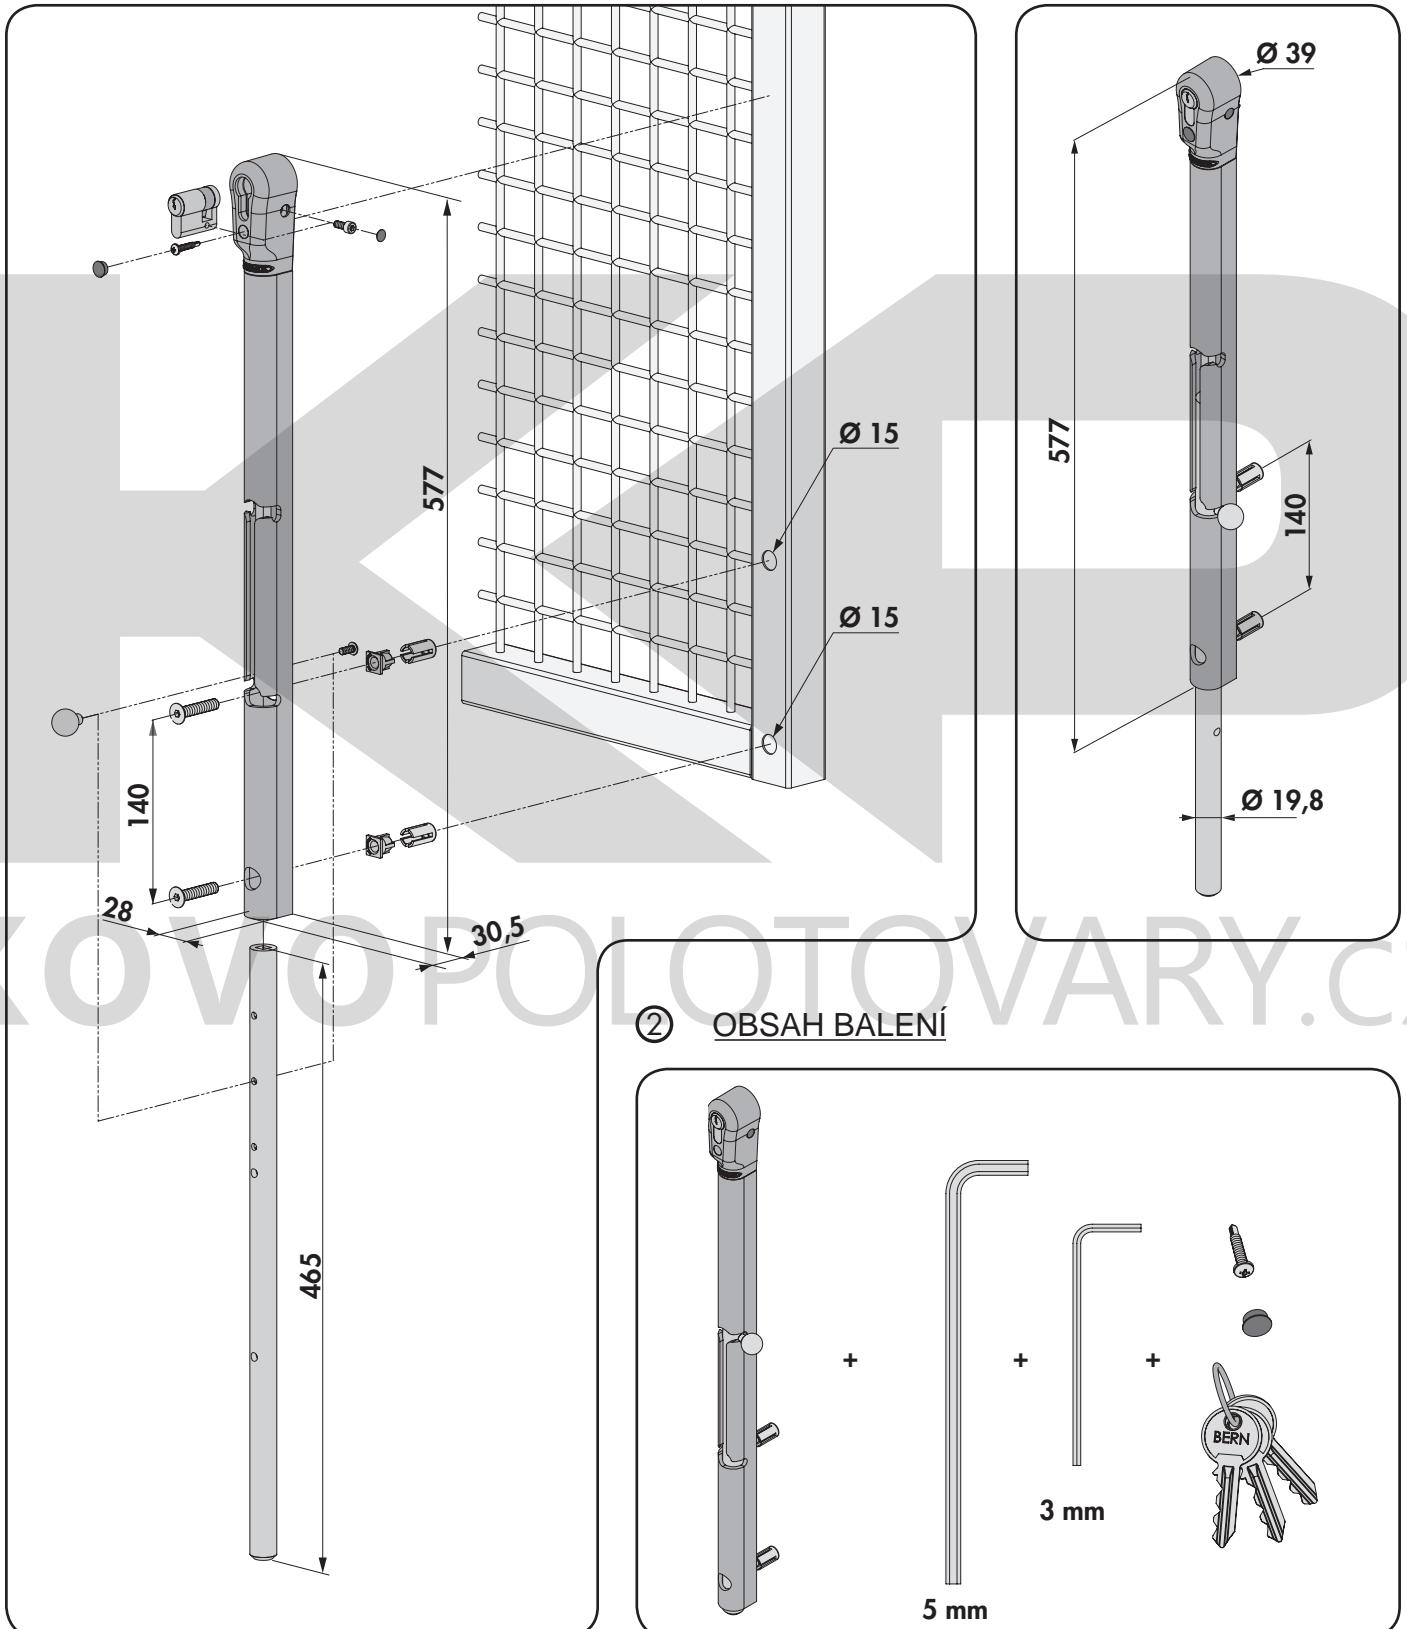

LOCINOX[®]

WWW.LOCINOX.COM

CODE: KEYDROP

① ROZPAD A ROZMĚRY

③ MONTÁŽNÍ POSTUP

LOCINOX[®]
WWW.LOCINOX.COM

Doc. Nr.: MANU-000050

Locinox nv • Mannebeekstraat 21 • B-8790 Waregem • Belgium - Europe
Tel. +32 (0)56 77 27 66 • Fax. +32 (0)56 77 69 26 • E-mail: locinox@locinox.com