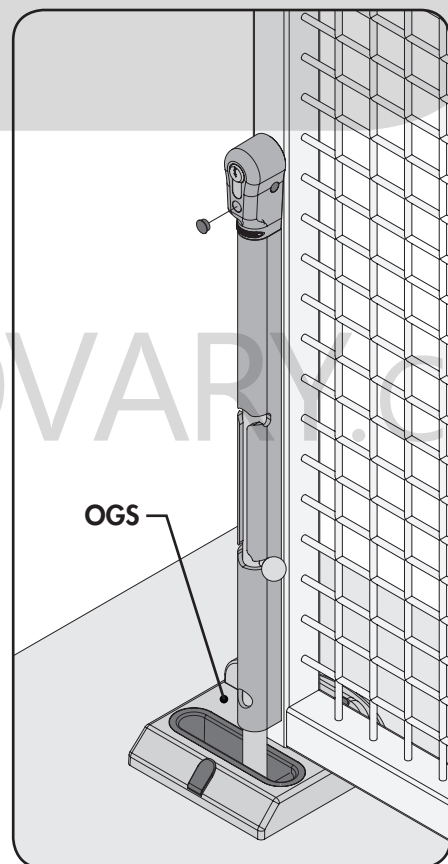

LOCINOX[®]

WWW.LOCINOX.COM

CODE: KEYDROP

① ROZPAD A ROZMĚRY

③ MONTÁŽNÍ POSTUP

LOCINOX[®]
WWW.LOCINOX.COM

Doc. Nr.: MANU-000050

Locinox nv • Mannebeekstraat 21 • B-8790 Waregem • Belgium - Europe
Tel. +32 (0)56 77 27 66 • Fax. +32 (0)56 77 69 26 • E-mail: locinox@locinox.com