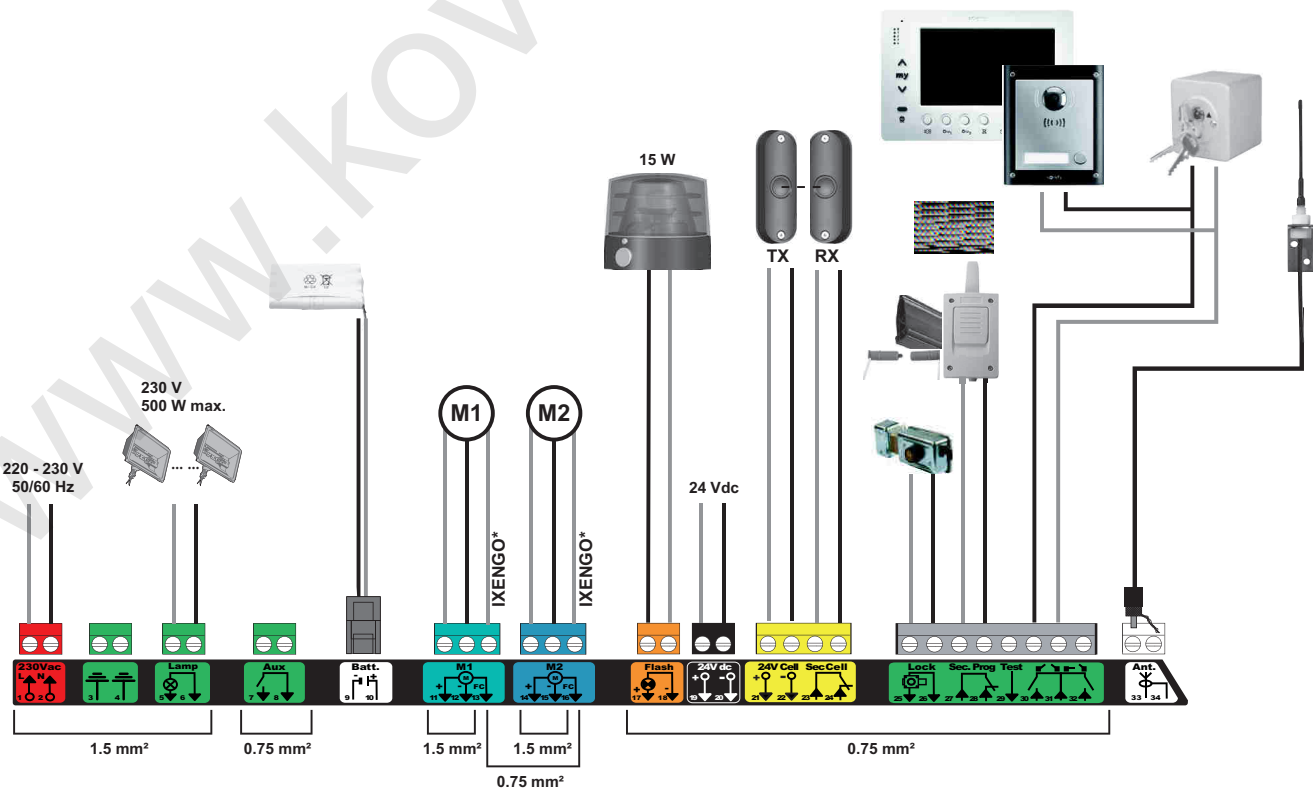

CONTROL BOX 3S io

CS Návod k montáži - obrázek

7

8

9

A $\overline{PO1} = 1$

B $\overline{PO1} = 3$

C $\overline{PO1} = 4$

19

Ref. 1841021

20

21

22

23

24

25